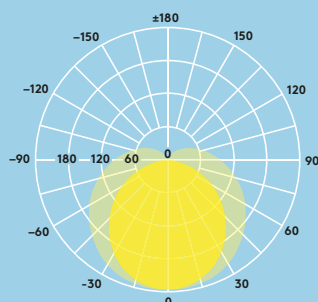

Distribución de la iluminación

Poppy 6500lm

cd/klm ULOR: 15% DLOR: 85% LOR: 100%

106lm/W