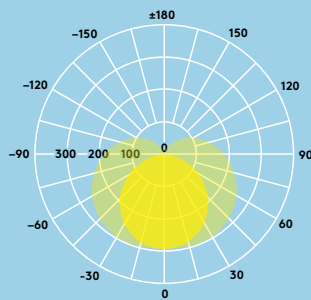

900 lm (11W)  
y 1800 lm  
(22W), hasta  
82 lm/W

Hasta un 40%  
de ahorro  
energético en  
comparación  
con un  
fluorescente  
T5

1200 mm  
(1800 lm) y  
600 mm  
(900 lm)

#### Información sobre lámparas

- Vida útil de 50 000 horas (@L70, TA 25 °C)
- 900 lm (11W), 1800 lm (22W), 82 lm/W
- Temperatura de color de 3000 K y 4000 K
- IRC80
- MacAdam (inicial): paso 4

## Distribución lumínica

### Mike 1200 mm 1800 lm

cd/klm ULOR: 23 % DLOR: 77 % LOR: 100 %

82 lm/W