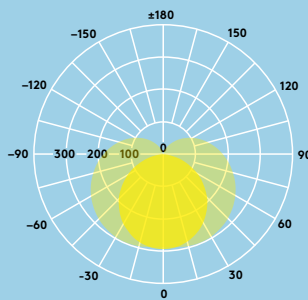

900 lm (11W)  
y 1800 lm  
(22W), hasta  
82 lm/W

Hasta un 40  
% de ahorro  
energético en  
comparación  
con un  
fluorescente  
T5

1200 mm  
(1800 lm) y  
600 mm  
(900 lm)

#### Información sobre lámparas

- Vida útil de 50 000 horas (@L70, TA 25 °C)
- 900 lm (11W), 1800 lm (22W), 82 lm/W
- Temperatura de color de 3000 K y 4000 K
- IRC 80
- McAdam (inicial): paso 4

## Distribución lumínica

### Mike 1200 mm 1800 lm

cd/klm ULOR: 23% DLOR: 77% LOR: 100%

82 lm/W 