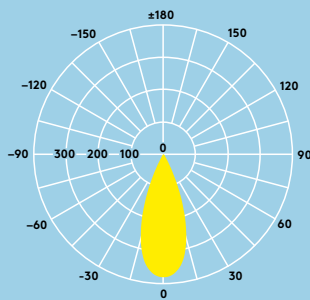

Adorno cuadrado
BLK

Adorno cuadrado
SIL

Adorno redondo
WH

Adorno redondo
BLK

Adorno redondo
SIL

Adorno redondo
IP65

Distribución de la iluminación

100lm/W

Lily 600lm 38°
cd/klm ULOR: 0 %
DLOR: 100 %
LOR: 100 %

Información sobre la fuente de luz

- 600lm (6W); 100lm/W
- 850lm (8,5W); 100lm/W
- Temperaturas de color: 2700K, 3000K y 4000K
- Vida útil de 50000 horas (@L80, Ta 25°C)
- CRI ≥ 90
- MacAdam (inicial): 3 pasos