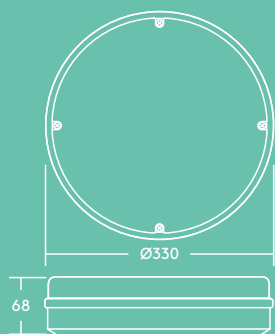

Distribución lumínica

Lara 1200lm

cd/klm ULOR: 50% DLOR: 50% LOR: 100%

90lm/W

Instalación/Montaje

- Adecuada para su montaje sobre paredes o techos
- Instalación rápida y sencilla
- Adecuada para fijación BESA

Material/Acabado

Cuerpo: Policarbonato
Difusor: Policarbonato

Fotocélula integrada y sensor de presencia

La opción de fotocélula integrada de Lara alumina desde el anochecer hasta el amanecer (Nivel operativo: aprox. 20 lux ON, aprox. 30 lux OFF). La opción de sensor por microondas de Lara garantiza que la luz solamente se active cuando se necesita. Se puede ajustar la distancia de detección del movimiento y su duración, con el beneficio adicional de disponer de un sensor de luz diurna para niveles de iluminancia de entre 2 y 50 lux.

Guía de pedidos