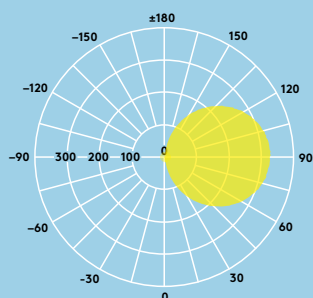

Distribución lumínica

Lara 1200lm

cd/klm ULOR: 50% DLOR: 50% LOR: 100%

90lm/W

Instalación/Montaje

- Adecuada para su montaje sobre paredes o techos
- Instalación rápida y sencilla
- Adecuada para fijación BESA

Material/Acabado

Cuerpo: Policarbonato
Difusor: Policarbonato

Fotocélula integrada y sensor de presencia

La opción de fotocélula integrada de Lara alumina desde el anochecer hasta el amanecer (Nivel operativo: aprox. 20 lux ON, aprox. 30 lux OFF). La opción de sensor por microondas de Lara garantiza que la luz solamente se active cuando se necesita. Se puede ajustar la distancia de detección del movimiento y su duración, con el beneficio adicional de disponer de un sensor de luz diurna para niveles de iluminancia de entre 2 y 50 lux.

Guía de pedidos

Descripción	Peso (kg)	WH	BLK	SIL
LARA LED 250 800 840	0.7	96666101	96666102	
LARA LED 250 800 840 E3	0.9	96666103	96666104	
LARA LED 300 1200 840	1.07	96666105	96666106	
LARA LED 300 1200 840 E3	1.2	96666107	96666108	
LARA LED 250 800 840 MWS	0.7	96666109	96666110	
LARA LED 250 800 840 MWS E3	0.9	96666111	96666112	
LARA LED 300 1200 840 MWS	1.07	96666113	96666114	
LARA LED 300 1200 840 MWS E3	1.2	96666115	96666116	
LARA LED 250 800 840 PC	0.7	96666117	96666118	
LARA LED 300 1200 840 PC	1.1	96666120	96666119	
LARA LED 300 1000 840 BEZEL TRIM	1.3	96628900		
LARA LED 330 2000 840 BEZEL TRIM	1.3	96630393		
LARA LED 330 2000 840	1.2	96629752		
LARA LED 330 2000 840 MWS	1.2	96629754		
LARA LED 330 2000 840 E3	1.4	96629755		
LARA LED 330 2000 840 MWS E3	1.4	96629756		
LARA LED 330 1800 830	1.3	96629753		
Accesorios				
ENGASTE DECORATIVO LARA S 250	0.2	96666121	96666123	96630074
ENGASTE DECORATIVO LARA L 300	0.2	96666122	96666124	96630073
ENGASTE DECORATIVO LARA XL 330	0.3	96630071		96630072
VISERA DECORATIVA LARA S 250	0.2		96666125	
VISERA DECORATIVA LARA L 300	0.3		96666126	
VISERA DECORATIVA EN FORMA DE REJILLA LARA S 250	0.2		96666127	
VISERA DECORATIVA EN FORMA DE REJILLA LARA L 300	0.3		96666128	
REJILLA DECORATIVA LARA S 250	0.2		96666129	
REJILLA DECORATIVA LARA L 300	0.3		96666130	
	Peso (kg)	WH	BLK	CHR
★ LARA BEZEL TRIM CURVED S 250	0.2	96631590		96631591
★ LARA BEZEL TRIM CURVED L 300	0.2	96631592		96631593
★ LARA BEZEL TRIM CURVED XL 330	0.3	96631594		96631595

MWS: Sensor de presencia por microondas

BLK: negro; WH: blanco; SIL: plateado; CHR: cromado

E3: Alumbrado de emergencia de 3 horas

PC: Fotocélula

★ Nuevo