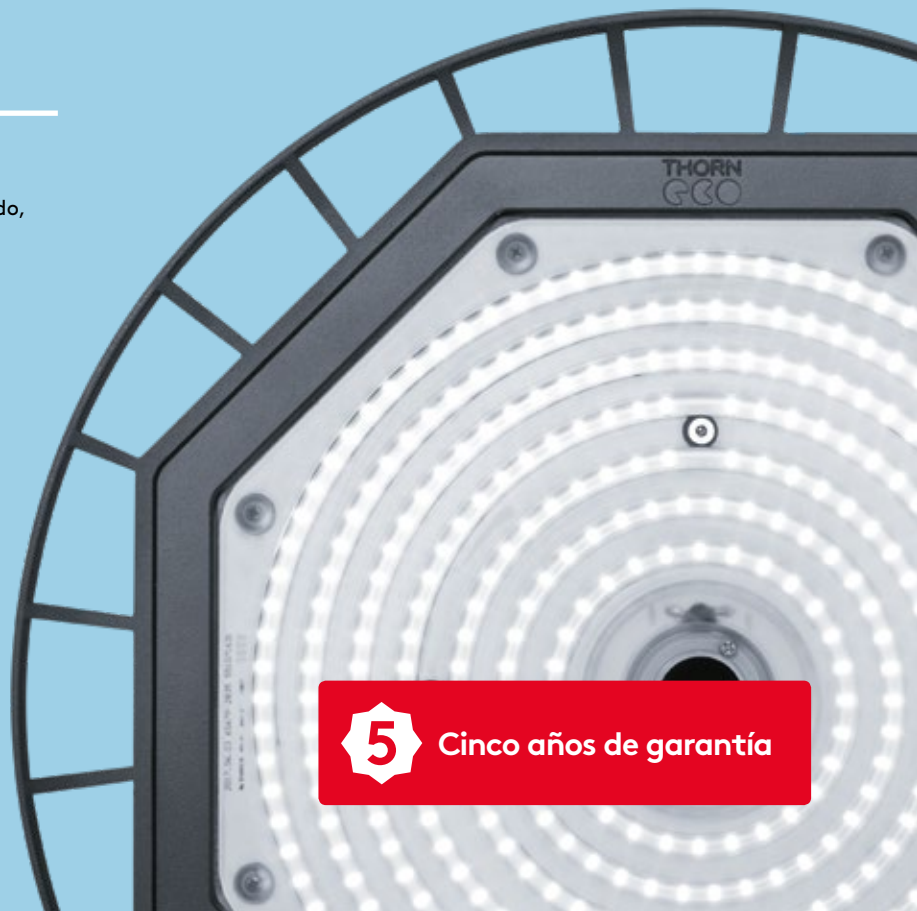

George

Plafón alto LED

Le presentamos a George Fiable, eficiente y luminoso, George prefiere los techos altos

- George ofrece un reemplazo sencillo, directo y económico de las luminarias HID tradicionales para plafones altos y supone un ahorro energético de hasta el 50 %
- Sus LED eficientes (120 lm/W) se combinan con una tecnología de lentes que ofrece un ángulo de haz de 65° para reducir el desperdicio de luz
- Con una larga vida útil de 50 000 horas, George elimina la necesidad de costosos y molestos cambios de lámpara
- La carcasa se ha diseñado cuidadosamente para permitir el paso del aire a través de la luminaria. Así se evita el sobrecalentamiento de los componentes y se garantiza un funcionamiento óptimo en entornos industriales
- Se incluye conector para facilitar el cableado

Distribución lumínica

George 12000 lm

cd/klm ULOR: 0% DLOR: 100% LOR: 100%

Guía de pedidos

Descripción	Peso (kg)	Código SAP
GEORGE LED 330 12000 840 ¹	3.40	96630323
GEORGE LED 330 18000 840 ²	3.80	96630324
GEORGE LED 390 24000 840 ³	6.00	96630325
GEORGE LED 390 30000 840 ³	6.00	96630326
Soportes de montaje		
JUEGO DE BRIDAS GEORGE S (6 piezas) ¹	0.37x6	96629371
JUEGO DE BRIDAS GEORGE M (6 piezas) ²	0.39x6	96629372
JUEGO DE BRIDAS GEORGE L (6 piezas) ³	0.47x6	96629373

¹²³ Las cifras pequeñas indican cómo agrupar las luminarias y los soportes de montaje.

Instalación/Montaje

- Suspensión desde un solo punto (gancho de montaje incluido con la luminaria)
- Brida para montaje en pared/techo (disponible como accesorio)

Material/Acabado

Cuerpo: Aluminio fundido, negro (RAL9017)
Lente: PC

Especificación

- Clase I eléctrica
- IP65
- IK08
- Temperatura ambiente de funcionamiento: De -30 a +50°C

Cinco años de garantía