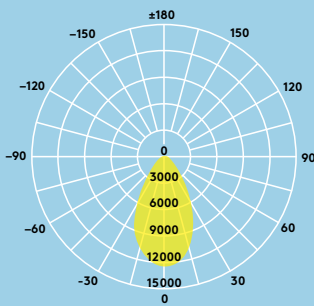

Ideal para...

Comercios
minoristas

Salas de
exposiciones

Almacenes

Información sobre lámparas

- Vida útil de 50 000 horas (@L70, TA 25 °C)
- 12 000 lm (100 W), 18 000 lm (150 W), 24 000 lm (200 W), 30 000 lm (250 W), hasta 120 lm/W
- Temperatura de color: 4000 K
- <25 UGR
- IRC 80
- McAdam (inicial): paso 5

Distribución lumínica

George 12000 lm

cd/klm ULOR: 0% DLOR: 100% LOR: 100%

Guía de pedidos

Descripción	Peso (kg)	Código SAP
GEORGE LED 330 12000 840 ¹	3.40	96630323
GEORGE LED 330 18000 840 ²	3.80	96630324
GEORGE LED 390 24000 840 ³	6.00	96630325
GEORGE LED 390 30000 840 ³	6.00	96630326
Soportes de montaje		
JUEGO DE BRIDAS GEORGE S (6 piezas) ¹	0.37x6	96629371
JUEGO DE BRIDAS GEORGE M (6 piezas) ²	0.39x6	96629372
JUEGO DE BRIDAS GEORGE L (6 piezas) ³	0.47x6	96629373