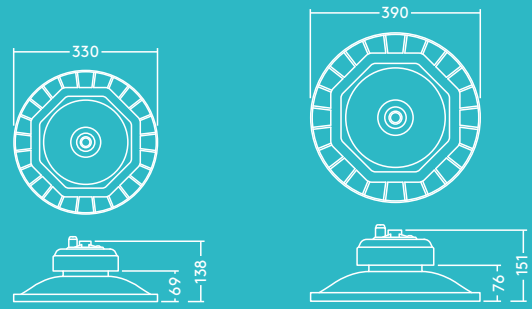

George

Plafón alto LED

Le presentamos a George Fiable, eficiente y luminoso, George prefiere los techos altos

- George ofrece un reemplazo sencillo, directo y económico de las luminarias HID tradicionales para plafones altos y supone un ahorro energético de hasta el 50 %
- Sus LED eficientes (120 lm/W) se combinan con una tecnología de lentes que ofrece un ángulo de haz de 65° para reducir el desperdicio de luz
- Con una larga vida útil de 50 000 horas, George elimina la necesidad de costosos y molestos cambios de lámpara
- La carcasa se ha diseñado cuidadosamente para permitir el paso del aire a través de la luminaria. Así se evita el sobrecalentamiento de los componentes y se garantiza un funcionamiento óptimo en entornos industriales
- Se incluye conector para facilitar el cableado

Distribución lumínica

George 12000 lm

cd/klm ULOR: 0% DLOR: 100% LOR: 100%

Guía de pedidos

Descripción	Peso (kg)	Código SAP
GEORGE LED 330 12000 840 ¹	3.40	96630323
GEORGE LED 330 18000 840 ²	3.80	96630324
GEORGE LED 390 24000 840 ³	6.00	96630325
GEORGE LED 390 30000 840 ³	6.00	96630326
Soportes de montaje		
JUEGO DE BRIDAS GEORGE S (6 piezas) ¹	0.37x6	96629371
JUEGO DE BRIDAS GEORGE M (6 piezas) ²	0.39x6	96629372
JUEGO DE BRIDAS GEORGE L (6 piezas) ³	0.47x6	96629373