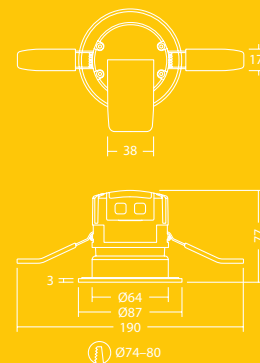

Distribución lumínica

Fred 550lm

cd/klm ULOR: 0% DLOR: 100% LOR: 100%

80lm/W  

Guía de pedidos

Description	Peso (kg)	Código SAP
FRED LED IP65 75 550 840	0.5	96630340
FRED LED IP65 75 550 830	0.5	96630341
Accesorios		
FRED TRIM CHR		96630345
FRED TRIM SAT		96630346
FRED TRIM BRO		96630390
FRED TRIM GLOSSY WH		96630573
FRED TRIM MATT BLK		96630574
FRED LENS 24°		96630347
FRED LENS 46°		96630349
FRED LENS 15° BAÑO DE LUZ		96630391
Accesorios		
FRED LENS 38°		96630348
FRED TRIM MATT WH		96630344