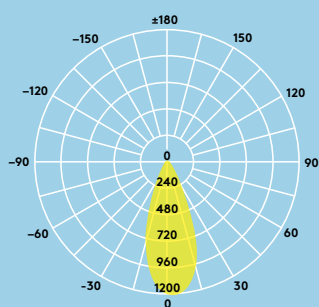

Distribución lumínica

Fred 550lm

cd/klm ULOR: 0% DLOR: 100% LOR: 100%

80lm/W