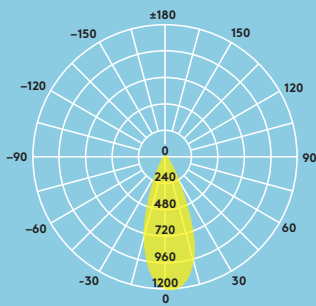

Distribución lumínica

Fred 550lm

cd/klm ULOR: 0% DLOR: 100% LOR: 100%

80lm/W