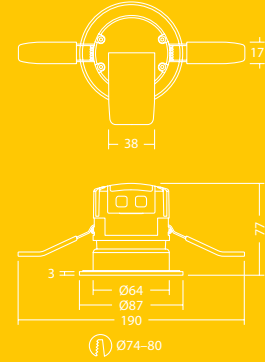

Distribución lumínica

Fred 550lm

cd/klm ULOR: 0% DLOR: 100% LOR: 100%

80lm/W

Guía de pedidos

Description	Peso (kg)	Código SAP
FRED LED IP65 75 550 840	0.5	96630340
FRED LED IP65 75 550 830	0.5	96630341
Accesorios		
FRED TRIM CHR		96630345
FRED TRIM SAT		96630346
FRED TRIM BRO		96630390
FRED TRIM GLOSSY WH		96630573
FRED TRIM MATT BLK		96630574
FRED LENS 24°		96630347
FRED LENS 46°		96630349
FRED LENS 60°		96630350
FRED LENS 15° BAÑO DE LUZ		96630391
Accesorios		
FRED LENS 38°		96630348
FRED TRIM MATT WH		96630344

Material/Acabado

Cuerpo: disipador térmico de aluminio y carcasa de acero

Engaste decorativo: Aluminio fundido, blanco

Lente: PMMA

Tapa: PC

Especificación

- Clase I eléctrica
- IP65 (desde abajo), IP20 (desde arriba)
- IK04