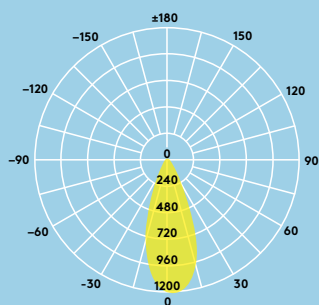

Distribución lumínica

Fred 550lm

cd/klm ULOR: 0% DLOR: 100% LOR: 100%

80lm/W