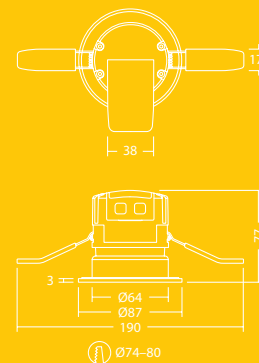

Distribución lumínica

Fred 550lm

cd/klm ULOR: 0% DLOR: 100% LOR: 100%

80lm/W

Guía de pedidos

Description	Peso (kg)	Código SAP
FRED LED IP65 75 550 840	0.3	96630340
FRED LED IP65 75 550 830	0.3	96630341
Accesorios		
FRED TRIM CHR	0.5	96630345
FRED TRIM SAT	0.5	96630346
FRED TRIM BRO	0.5	96630390
FRED TRIM GLOSSY WH	0.5	96630573
FRED TRIM MATT BLK	0.5	96630574
FRED LENS 24°	0.01	96630347
FRED LENS 46°	0.01	96630349
FRED LENS 15° BAÑO DE LUZ	0.01	96630391
★ FRED Connector	0.05	96631529
Repuestos		
FRED LENS 38°	0.01	96630348
FRED TRIM MATT WH	0.5	96630344

★ Nuevo

Instalación/Montaje

- El downlight con clasificación contra el fuego Fred puede instalarse en una amplia variedad de tipos de techo distintos
- Se puede colocar aislamiento de lana mineral directamente sobre la parte superior de la luminaria

Material/Acabado

Cuerpo: disipador térmico de aluminio y carcasa de acero

Engaste decorativo: Aluminio fundido, blanco

Lente: PMMA

Tapa: PC

Especificación

- Clase I eléctrica
- IP65 (desde abajo), IP20 (desde arriba)
- IK04