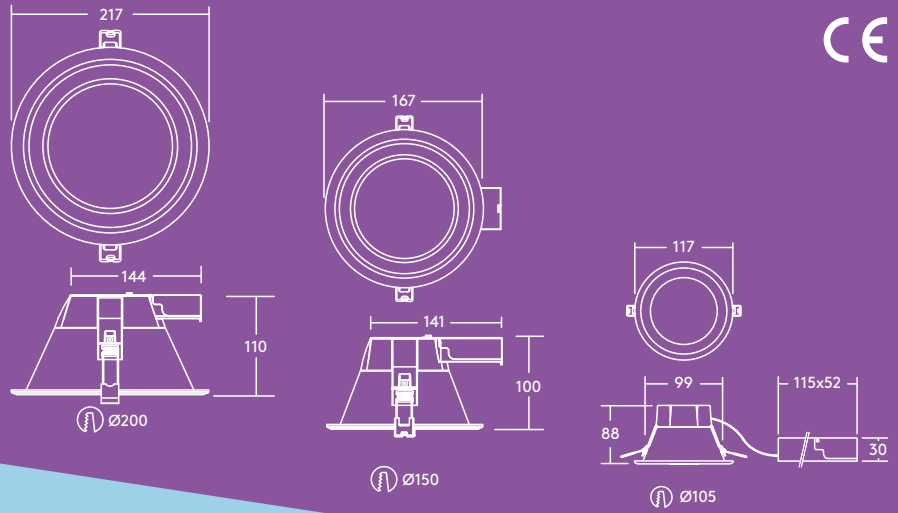

THORN
eco

800 - 2000
lúmenes,
hasta 95 lm/W

50 000 horas
de vida útil

Ahorre hasta
un 80 % de
energía en
comparación
con los
downlights
fluorescentes
compactos

Diámetros de
105, 150 y
200 mm

Disponible
versión de
emergencia de
3 h

Distribución lumínica

Amy LED 2000lm

cd/klm ULOR: 0 % DLOR: 100 % LOR: 100 %

95 lm/W

Instalación/Montaje

Amy LED puede instalarse en una gran variedad de tipos de techo de 1 a 20 mm de espesor (AMY 150 y 200 LED DL) o de 2 a 15 mm de espesor (AMY 100 LED DL).

Material/Acabado

Cuerpo: Aluminio, acabado en blanco (RAL 9003)

Difusor: Policarbonato

Especificación

- Clase I eléctrica
- IP20
- IK02
- Temperatura ambiente de funcionamiento:
De -20 a +35°C
(E3: 0 bis +25°C)

Guía de pedidos

Descripción	Peso (kg)	Código SAP
AMY 100 LED DL 800 830	0.18	96665583
AMY 100 LED DL 800 840	0.18	96665584
AMY 150 LED DL 1000 830	0.26	96628352
AMY 150 LED DL 1000 840	0.26	96628353
AMY 150 LED DL 1500 830	0.26	96665585
AMY 150 LED DL 1500 840	0.26	96665586
AMY 200 LED DL 2000 830	0.36	96665587
AMY 200 LED DL 2000 840	0.36	96665588
Versiones de emergencia		
AMY 150 LED DL 1000 830 E3	0.66	96665848
AMY 150 LED DL 1000 840 E3	0.66	96665849
AMY 150 LED DL 1500 830 E3	0.66	96665844
AMY 150 LED DL 1500 840 E3	0.66	96665845
AMY 200 LED DL 2000 830 E3	0.76	96665846
AMY 200 LED DL 2000 840 E3	0.76	96665847
Accesorios		
★ ThornEco Connector	0.085	96631101