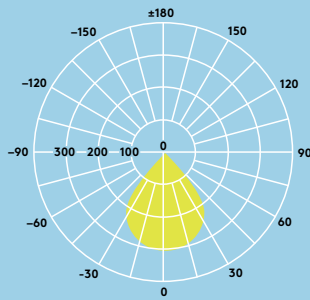

Ideal para...

Pasillos

Zonas de recepción

Oficinas y salas
de reuniones

Colegios y
universidades

Información sobre lámparas

- Vida útil de 50 000 horas (@L70, TA 25 °C)
- 800 lm (9 W), 1000 lm (12 W), 1500 lm (16 W), 2000 lm (21 W), hasta 95 lm/W
- Temperaturas de color: 4000 K y 3000 K
- IRC80
- MacAdam (inicial): paso 4

Distribución lumínica

Amy LED 2000lm

cd/klm ULOR: 0 % DLOR: 100 % LOR: 100 %

95 lm/W

Instalación/Montaje

Amy LED puede instalarse en una gran variedad de tipos de techo de 1 a 20 mm de espesor (AMY 150 y 200 LED DL) o de 2 a 15 mm de espesor (AMY 100 LED DL).