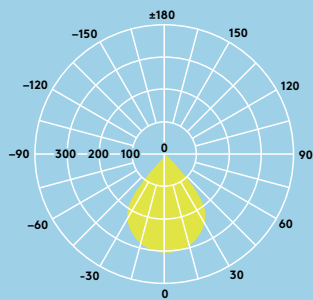

Distribución lumínica

Amy LED 2000lm

cd/klm ULOR: 0 % DLOR: 100 % LOR: 100 %

95 lm/W