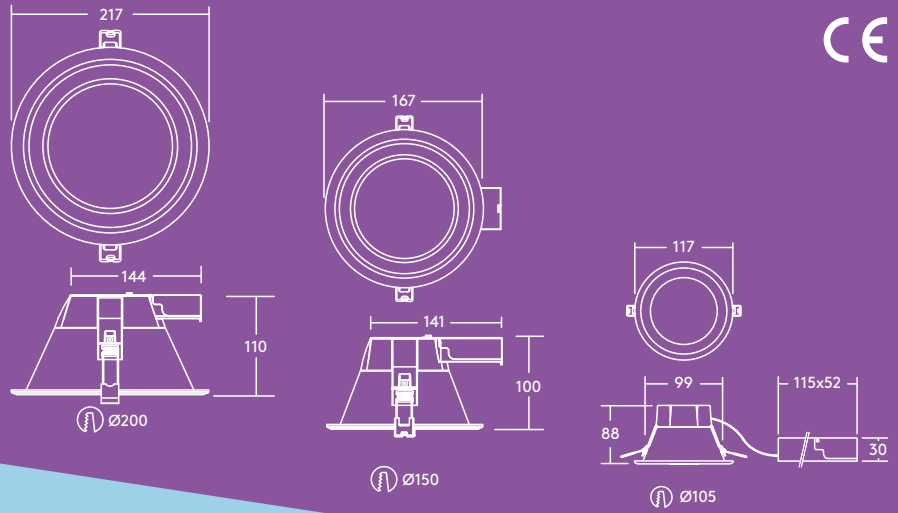

THORN
eco

800 - 2000
lúmenes,
hasta 95 lm/W

50 000 horas
de vida útil

Ahorre hasta
un 80 % de
energía en
comparación
con los
downlights
fluorescentes
compactos

Diámetros de
105, 150 y
200 mm

Disponible
versión de
emergencia de
3 h

Distribución lumínica

Amy LED 2000lm

cd/klm ULOR: 0 % DLOR: 100 % LOR: 100 %

95 lm/W

Instalación/Montaje

Amy LED puede instalarse en una gran variedad de tipos de techo de 1 a 20 mm de espesor (AMY 150 y 200 LED DL) o de 2 a 15 mm de espesor (AMY 100 LED DL).

Material/Acabado

Cuerpo: Aluminio, acabado en blanco (RAL 9003)

Difusor: Policarbonato

Especificación

- Clase I eléctrica
- IP20
- IK02

Guía de pedidos

Descripción	Peso (kg)	Código SAP
AMY 100 LED DL 800 830	0.18	96665583
AMY 100 LED DL 800 840	0.18	96665584
AMY 150 LED DL 1000 830	0.26	96628352
AMY 150 LED DL 1000 840	0.26	96628353
AMY 150 LED DL 1500 830	0.26	96665585
AMY 150 LED DL 1500 840	0.26	96665586
AMY 200 LED DL 2000 830	0.36	96665587
AMY 200 LED DL 2000 840	0.36	96665588
Versiones de emergencia		
AMY 150 LED DL 1000 830 E3	0.66	96665848
AMY 150 LED DL 1000 840 E3	0.66	96665849
AMY 150 LED DL 1500 830 E3	0.66	96665844
AMY 150 LED DL 1500 840 E3	0.66	96665845
AMY 200 LED DL 2000 830 E3	0.76	96665846
AMY 200 LED DL 2000 840 E3	0.76	96665847
Accesorios		
★ ThornEco Connector	0.085	96631101