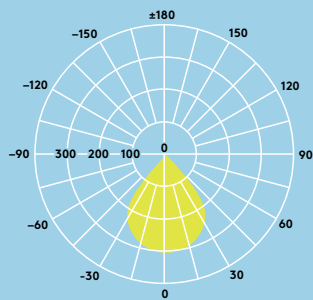

Distribución lumínica

Amy LED 2000lm

cd/klm ULOR: 0% DLOR: 100% LOR: 100%

95lm/W