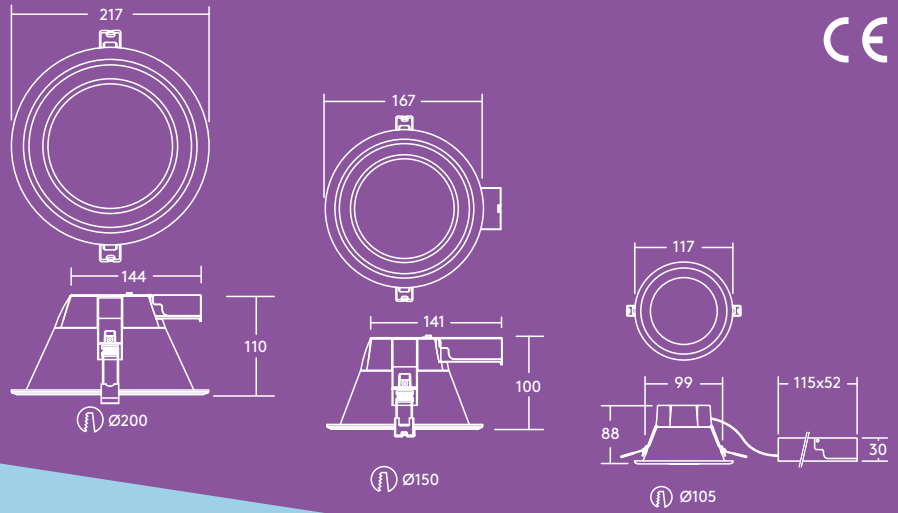

THORN
eco

800 - 2000
lúmenes,
hasta 95 lm/W

50 000 horas
de vida útil

Ahorre hasta
un 80 % de
energía en
comparación
con los
downlights
fluorescentes
compactos

Diámetros de
105, 150 y
200 mm

Disponible
versión de
emergencia de
3 h

Distribución lumínica

Amy LED 2000lm

cd/klm ULOR: 0% DLOR: 100% LOR: 100%

95lm/W

Instalación/Montaje

Amy LED puede instalarse en una gran variedad de tipos de techo de 1 a 20 mm de espesor (AMY 150 y 200 LED DL) o de 2 a 15 mm de espesor (AMY 100 LED DL).

Material/Acabado

Cuerpo: Aluminio, acabado en blanco (RAL 9003)
Difusor: Policarbonato

Especificación

- Clase I eléctrica
- IP20
- IK02

Guía de pedidos

Descripción	Peso (kg)	Código SAP
AMY 100 LED DL 800 830	0.18	96665583
AMY 100 LED DL 800 840	0.18	96665584
AMY 150 LED DL 1000 830	0.26	96628352
AMY 150 LED DL 1000 840	0.26	96628353
AMY 150 LED DL 1500 830	0.26	96665585
AMY 150 LED DL 1500 840	0.26	96665586
AMY 200 LED DL 2000 830	0.36	96665587
AMY 200 LED DL 2000 840	0.36	96665588
Versiones de emergencia		
AMY 150 LED DL 1000 830 E3	0.66	96665848
AMY 150 LED DL 1000 840 E3	0.66	96665849
AMY 150 LED DL 1500 830 E3	0.66	96665844
AMY 150 LED DL 1500 840 E3	0.66	96665845
AMY 200 LED DL 2000 830 E3	0.76	96665846
AMY 200 LED DL 2000 840 E3	0.76	96665847
Accesorios		
★ ThornEco Connector	0.085	96631101