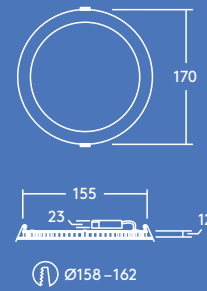

Lichtverteilungskurve

Zoe 900lm

cd/klm ULOR: 0% DLOR: 100% LOR: 100%

83lm/W

Bestellangaben

Beschreibung	Gewicht (kg)	Art.Nr.
ZOE LED DL 110 600 840	0.2	96666088
ZOE LED DL 160 900 840	0.33	96666089
ZOE LED DL 210 1500 840	0.48	96666090
ZOE LED DL 210 2000 840	0.48	96666091
ZOE LED DL 110 600 830	0.2	96666092
ZOE LED DL 160 900 830	0.33	96666093
ZOE LED DL 210 1500 830	0.48	96666094
ZOE LED DL 210 2000 830	0.48	96666095
Zubehör		
Just Emergency PLUG&PLAY E3 Kit	0.36	96628839