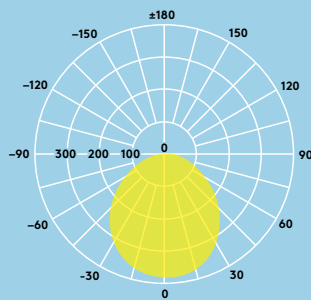

Lichtverteilungskurve

Zoe 900lm

cd/klm ULOR: 0% DLOR: 100% LOR: 100%

83lm/W

Bestellangaben

Beschreibung	Gewicht (kg)	Art.Nr.
ZOE LED DL 110 600 840	0.2	96666088
ZOE LED DL 160 900 840	0.33	96666089
ZOE LED DL 210 1500 840	0.48	96666090
ZOE LED DL 210 2000 840	0.48	96666091
ZOE LED DL 110 600 830	0.2	96666092
ZOE LED DL 160 900 830	0.33	96666093
ZOE LED DL 210 1500 830	0.48	96666094
ZOE LED DL 210 2000 830	0.48	96666095
Zubehör		
Just Emergency PLUG&PLAY E3 Kit	0.36	96628839