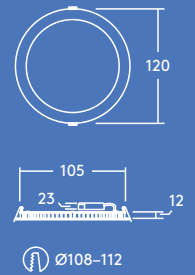

600, 900,
1500 und 2000
Lumen

110, 160 und
210 mm
Deckenaus-
schnitte

Spart bis zu
50 % Energie
im Vergleich
zu Kompakt-
leuchtstoff-
lampen

IP44:
Spritzwasser-
geschützt
(von unten)

35 000 Stunden
Lebensdauer

Lichtverteilungskurve

Zoe 900lm

cd/klm ULOR: 0% DLOR: 100% LOR: 100%

83lm/W

Bestellangaben

Beschreibung	Gewicht (kg)	Art.Nr.
ZOE LED DL 110 600 840	0.2	96666088
ZOE LED DL 160 900 840	0.33	96666089
ZOE LED DL 210 1500 840	0.48	96666090
ZOE LED DL 210 2000 840	0.48	96666091
ZOE LED DL 110 600 830	0.2	96666092
ZOE LED DL 160 900 830	0.33	96666093
ZOE LED DL 210 1500 830	0.48	96666094
ZOE LED DL 210 2000 830	0.48	96666095
Zubehör		
Just Emergency PLUG&PLAY E3 Kit	0.36	96628839