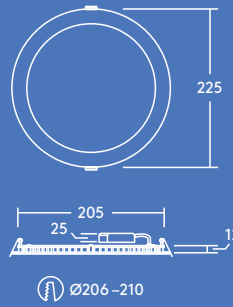

Lichtverteilungskurve

Zoe 900lm

cd/klm ULOR: 0% DLOR: 100% LOR: 100%

83lm/W

Bestellangaben

Beschreibung	Gewicht (kg)	Art.Nr.
ZOE LED DL 110 600 840	0.2	96666088
ZOE LED DL 160 900 840	0.33	96666089
ZOE LED DL 210 1500 840	0.48	96666090
ZOE LED DL 210 2000 840	0.48	96666091
ZOE LED DL 110 600 830	0.2	96666092
ZOE LED DL 160 900 830	0.33	96666093
ZOE LED DL 210 1500 830	0.48	96666094
ZOE LED DL 210 2000 830	0.48	96666095
Zubehör		
Just Emergency PLUG&PLAY E3 Kit	0.36	96628839