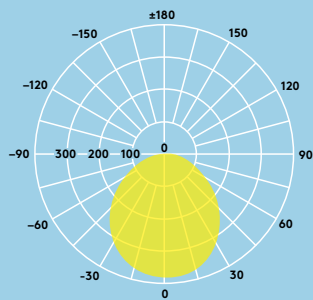

Lichtverteilungskurve

Zoe 900 lm

cd/klm ULOR: 0 % DLOR: 100 % LOR: 100 %

83 lm/W

Bestellangaben

Beschreibung	Gewicht (kg)	Art.Nr.
ZOE LED DL 110 600 840	0.2	96666088
ZOE LED DL 160 900 840	0.33	96666089
ZOE LED DL 210 1500 840	0.48	96666090
ZOE LED DL 210 2000 840	0.48	96666091
ZOE LED DL 110 600 830	0.2	96666092
ZOE LED DL 160 900 830	0.33	96666093
ZOE LED DL 210 1500 830	0.48	96666094
ZOE LED DL 210 2000 830	0.48	96666095