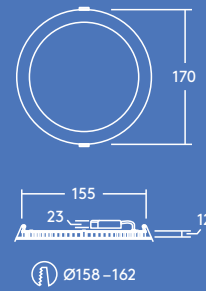

Lichtverteilungskurve

Zoe 900 lm

cd/klm ULOR: 0 % DLOR: 100 % LOR: 100 %

83 lm/W

Bestellangaben

Beschreibung	Gewicht (kg)	Art.Nr.
ZOE LED DL 110 600 840	0.2	96666088
ZOE LED DL 160 900 840	0.33	96666089
ZOE LED DL 210 1500 840	0.48	96666090
ZOE LED DL 210 2000 840	0.48	96666091
ZOE LED DL 110 600 830	0.2	96666092
ZOE LED DL 160 900 830	0.33	96666093
ZOE LED DL 210 1500 830	0.48	96666094
ZOE LED DL 210 2000 830	0.48	96666095

600 lm