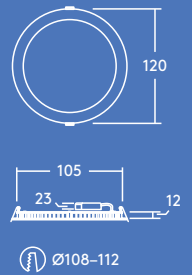

Lichtverteilungskurve

Zoe 900 lm

cd/klm ULOR: 0 % DLOR: 100 % LOR: 100 %

83 lm/W

Bestellangaben

Beschreibung	Gewicht (kg)	Art.Nr.
ZOE LED DL 110 600 840	0.2	96666088
ZOE LED DL 160 900 840	0.33	96666089
ZOE LED DL 210 1500 840	0.48	96666090
ZOE LED DL 210 2000 840	0.48	96666091
ZOE LED DL 110 600 830	0.2	96666092
ZOE LED DL 160 900 830	0.33	96666093
ZOE LED DL 210 1500 830	0.48	96666094
ZOE LED DL 210 2000 830	0.48	96666095