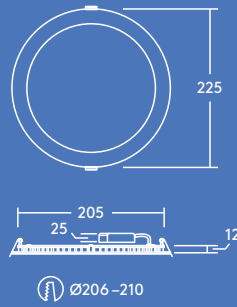

Lichtverteilungskurve

Zoe 900 lm

cd/klm ULOR: 0 % DLOR: 100 % LOR: 100 %

83 lm/W

Bestellangaben

Beschreibung	Gewicht (kg)	Art.Nr.
ZOE LED DL 110 600 840	0.2	96666088
ZOE LED DL 160 900 840	0.33	96666089
ZOE LED DL 210 1500 840	0.48	96666090
ZOE LED DL 210 2000 840	0.48	96666091
ZOE LED DL 110 600 830	0.2	96666092
ZOE LED DL 160 900 830	0.33	96666093
ZOE LED DL 210 1500 830	0.48	96666094
ZOE LED DL 210 2000 830	0.48	96666095

600 lm