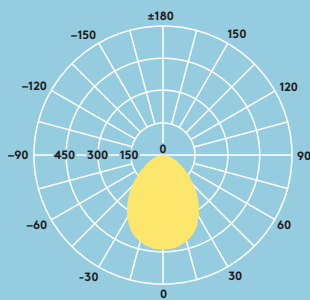

Farbtemperaturschalter (3000 K, 3500 K und 4000 K)

3750 lm,
110 lm/W

622 × 622 mm
1196 × 296 mm

UGR <19:
sanfte, weiche
und blendfreie
Beleuchtung
für Büroan-
wendungen

IP44
(von unten):
Spritzwasser-
geschützt für
problemlose
Reinigung

50 000 h
Lebensdauer,
bevor der Licht-
strom auf 80 %
des Ausgangs-
wertes reduziert
wird

Ideal für...

Büros und
Besprechungsräume

Schulen und
Universitäten

Lichtverteilung

110 lm/W

Anna Vario 3750 lm

cd/klm ULOR: 0 %
DLOR: 100 %
LOR: 100 %

Lichtquelle

- 622 x 622:
 - 3000K: 3500 lm / 34W
 - 3500K: 3800 lm / 33W
 - 4000K: 3750 lm / 34W
- 1196 x 296:
 - 3000K: 3800 lm / 34W
 - 3500K: 4000 lm / 33W
 - 4000K: 4000 lm / 34W
- 50 000 Stunden
Nennlebensdauer
(bei L80, Ta 25°C)
- Farbwiedergabe Ra 80
- Farbtoleranz
MacAdam (initial): 4
- UGR < 19