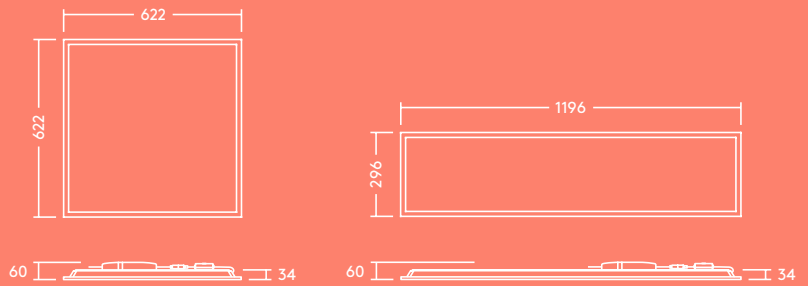

Farbtemperaturschalter (3000 K, 3500 K und 4000 K)

3750 lm,
110 lm/W

622 × 622 mm
1196 × 296 mm

UGR <19:
sanfte, weiche
und blendfreie
Beleuchtung
für Büroan-
wendungen

IP44
(von unten):
Spritzwasser-
geschützt für
problemlose
Reinigung

50 000 h
Lebensdauer,
bevor der Licht-
strom auf 80 %
des Ausgangs-
wertes reduziert
wird

Ideal für...

Büros und
Besprechungsräume

Schulen und
Universitäten

Lichtverteilung

110 lm/W

Anna Vario 3750 lm

cd/klm ULOR: 0 %
DLOR: 100 %
LOR: 100 %

Lichtquelle

- 622 x 622:
 - 3000K: 3500 lm / 34W
 - 3500K: 3800 lm / 33W
 - 4000K: 3750 lm / 34W
- 1196 x 296:
 - 3000K: 3800 lm / 34W
 - 3500K: 4000 lm / 33W
 - 4000K: 4000 lm / 34W
- 50 000 Stunden
Nennlebensdauer
(bei L80, Ta 25°C)
- Farbwiedergabe Ra 80
- Farbtoleranz
MacAdam (initial): 4
- UGR < 19