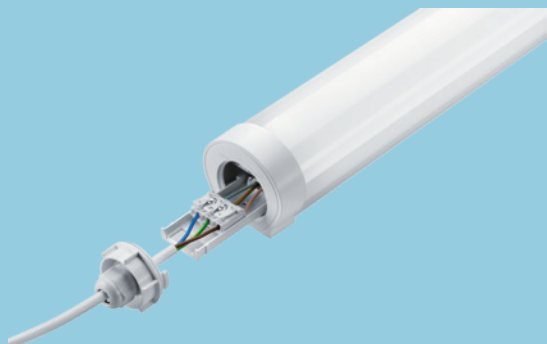

Lucy

LED Feuchtraum Rohrleuchte

Lucy ist robust, stabil und effizient und eignet sich daher ideal für Werkstattbereiche und funktionale Anwendungen

- Qualitativ hochwertige Beleuchtung mit niedrigem Energieverbrauch in feuchten und staubigen Umgebungen, mit opalem Diffusor für eine gleichmäßige Beleuchtung
- 4 Lichtstrompakete von 2000 lm bis 8000 lm
- Durchgangsverdrahtung: ausgestattet mit zwei 3-poligen Push-Anschlussklemmen (N, Erdungsanschluss, L) als Standard
- Einfache, schnelle und werkzeuglose Installation dank Twist-&-Lock-Mechanismus an den Endkappen für Zugriff auf die Push-Anschlussklemmen
- Flexible Installation, da Befestigungsbügel frei an der Leuchte positioniert werden können

IP66:
Staubdicht und wasserresistent

IK08 schlagzäh

50000h Lebensdauer, bevor der Lichtstrom auf 80% des Ausgangswertes reduziert wird

600 mm,
1200 mm,
1500 mm und
1800 mm

Durchgangs-
verdrahtung

Werkzeuglose
Installation

... für eine einfache, schnelle und werkzeuglose Installation

Bestellangaben

LUCY LED FT-Leuchte IP66, durchgangsverdrahtet, 3000K	Art. Nr.
Länge: 1263 mm, 40W, 4000lm	96635093
Länge: 1563 mm, 60W, 6000lm	96635094
LUCY LED FT-Leuchte IP66, durchgangsverdrahtet, 4000K	
Länge: 663 mm, 20W, 2000lm	96630331
Länge: 1263 mm, 40W, 4000lm	96630332
Länge: 1563 mm, 60W, 6000lm	96630333
Länge: 1825mm, 80W, 8000lm	96630334
LUCA Zubehör für Seilabhängung	96631301

Material/Ausführung

Gehäuse: Polycarbonat, weiß
Diffusor: Polycarbonat, opal

Montageklammern: Edelstahl

Portfolioübersicht

4000K: 0,6m – 1,8m

3000K: 1,2m & 1,5m