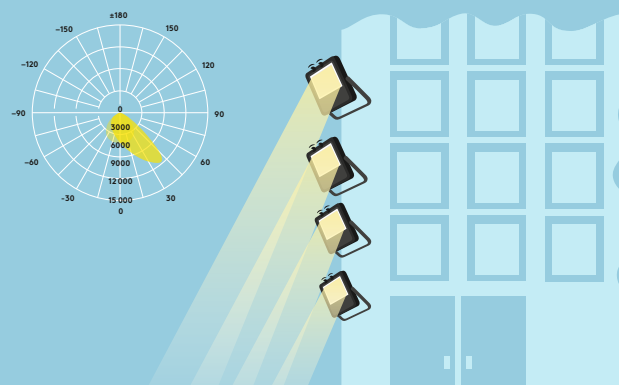

Produktübersicht

Integrierte Photozelle (Dämmerungssensor)

Vier mögliche Einstellungen:

Einstellung 1: 10 Lux an/30 Lux aus (voreingestellt)

Einstellung 2: 25 Lux an/75 Lux aus

Einstellung 3: 200 Lux an/300 Lux aus

Einstellung 4: Deaktivieren

5 Jahre Garantie