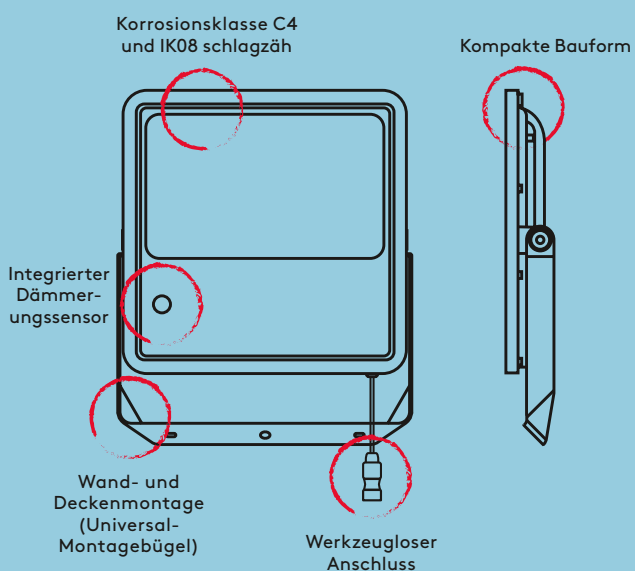

Gehäuse: Aluminium Druckguss (<0,1% Kupfer)
Montagebügel: Karbonstahl anthrazit (RAL 7016)
Abdeckung: gehärtetes Glas
Linse: Polycarbonat

LEO FLEX IP66 80W
LEO FLEX IP66 120W
LEO FLEX IP66 190W
LEO FLEX IP66 300W

L	W	H
330	56	359
330	56	419
380	56	469
523	72	634

Der ideale Fluter für dein Projekt

Installation/Montage

- Geeignet für Wand- oder Deckenmontage
- Schnelle und einfache Montage dank Universal-Montagebügel (0-300°)
- Vorkonfektioniert mit 1m Kabel inkl. schraubloser Kabelverbinder (Conny Connector)