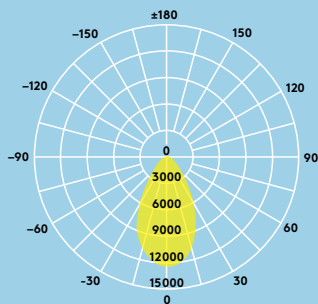

#### Lichtquelle

- 50 000 Stunden Lebensdauer (@L70, Ta 25°C)
- 12 000lm (100 W), 18 000lm (150 W), 24 000lm (200 W), 30 000lm (250 W), bis zu 120lm/W
- Farbtemperatur: 4000 K
- Farbwiedergabe Ra 80
- Farborttoleranz MacAdam (initial): 5

## Lichtverteilungskurve

George 12000 lm

cd/klm ULOR: 0% DLOR: 100% LOR: 100%

120 lm/W 