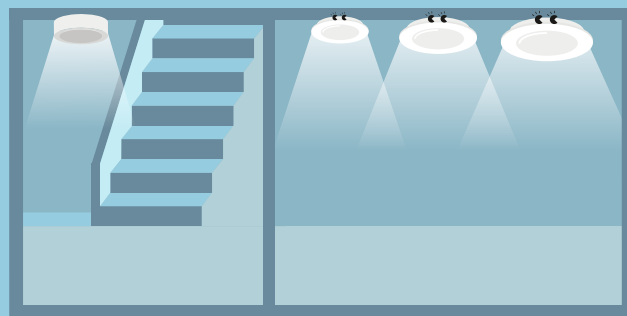

Přehled portfolia