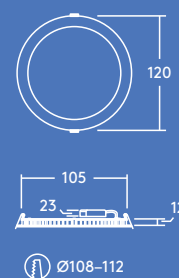

Vyzařovací charakteristika

Zoe 900lm

cd/klm ULOR: 0 % DLOR: 100 % LOR: 100 %

83lm/W

Pokyny pro objednání

Popis	Hm (kg)	Kód SAP
ZOE LED DL 110 600 840	0.2	96666088
ZOE LED DL 160 900 840	0.33	96666089
ZOE LED DL 210 1500 840	0.48	96666090
ZOE LED DL 210 2000 840	0.48	96666091
ZOE LED DL 110 600 830	0.2	96666092
ZOE LED DL 160 900 830	0.33	96666093
ZOE LED DL 210 1500 830	0.48	96666094
ZOE LED DL 210 2000 830	0.48	96666095