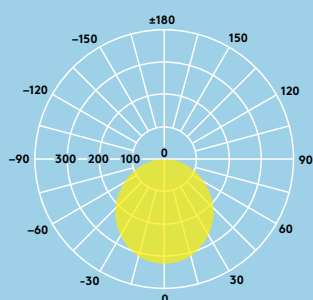

Dostupná verze s 3 h nouzovým modulem

Ideální pro...

Chodby

Kanceláře a zasedací místnosti

Haly a recepcce

Školy a univerzity

Informace o světelném zdroji

- 600lm (8W), 900lm (12W), 1500lm (18W) a 2000lm (22W) až 91lm/W
- Teploty chromatičnosti 3000K a 4000K
- Jmenovitá životnost 35 000 hodin (při L70, Ta 25°C)
- CRI80
- MacAdam (počáteční): 4

Vyzařovací charakteristika

Zoe 900lm

cd/klm ULOR: 0 % DLOR: 100 % LOR: 100 %

83lm/W

Pokyny pro objednání

Popis	Hm (kg)	Kód SAP
ZOE LED DL 110 600 840	0.2	96666088
ZOE LED DL 160 900 840	0.33	96666089
ZOE LED DL 210 1500 840	0.48	96666090
ZOE LED DL 210 2000 840	0.48	96666091
ZOE LED DL 110 600 830	0.2	96666092
ZOE LED DL 160 900 830	0.33	96666093
ZOE LED DL 210 1500 830	0.48	96666094
ZOE LED DL 210 2000 830	0.48	96666095