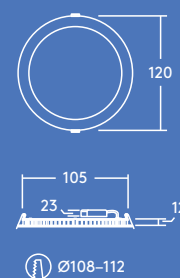

Vyzařovací charakteristika

Zoe 900lm

cd/klm ULOR: 0 % DLOR: 100 % LOR: 100 %

83lm/W

Pokyny pro objednání

Popis	Hm (kg)	Kód SAP
ZOE LED DL 110 600 840	0.2	96666088
ZOE LED DL 160 900 840	0.33	96666089
ZOE LED DL 210 1500 840	0.48	96666090
ZOE LED DL 210 2000 840	0.48	96666091
ZOE LED DL 110 600 830	0.2	96666092
ZOE LED DL 160 900 830	0.33	96666093
ZOE LED DL 210 1500 830	0.48	96666094
ZOE LED DL 210 2000 830	0.48	96666095