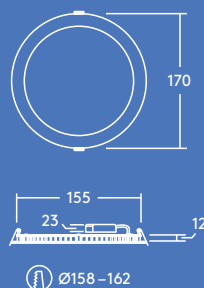

Vyzařovací charakteristika

Zoe 900lm

cd/klm ULOR: 0 % DLOR: 100 % LOR: 100 %

83lm/W

Pokyny pro objednání

Popis	Hm (kg)	Kód SAP
ZOE LED DL 110 600 840	0.2	96666088
ZOE LED DL 160 900 840	0.33	96666089
ZOE LED DL 210 1500 840	0.48	96666090
ZOE LED DL 210 2000 840	0.48	96666091
ZOE LED DL 110 600 830	0.2	96666092
ZOE LED DL 160 900 830	0.33	96666093
ZOE LED DL 210 1500 830	0.48	96666094
ZOE LED DL 210 2000 830	0.48	96666095