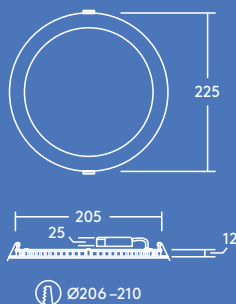

Vyzařovací charakteristika

Zoe 900lm

cd/klm ULOR: 0 % DLOR: 100 % LOR: 100 %

83lm/W

Pokyny pro objednání

Popis	Hm (kg)	Kód SAP
ZOE LED DL 110 600 840	0.2	96666088
ZOE LED DL 160 900 840	0.33	96666089
ZOE LED DL 210 1500 840	0.48	96666090
ZOE LED DL 210 2000 840	0.48	96666091
ZOE LED DL 110 600 830	0.2	96666092
ZOE LED DL 160 900 830	0.33	96666093
ZOE LED DL 210 1500 830	0.48	96666094
ZOE LED DL 210 2000 830	0.48	96666095