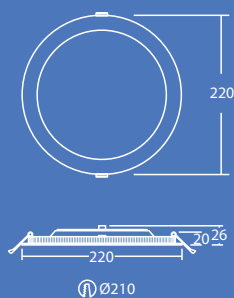

Ø210

Ø170

Ø130

Vyzařovací charakteristika

Zoe Vario 1000lm

cd/klm ULOR: 0 % DLOR: 100 % LOR: 100 %

83lm/W

Pokyny pro objednání