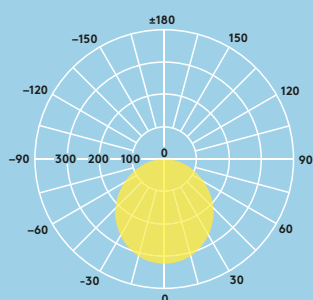

Ø210

Ø170

Ø130

Vyzařovací charakteristika

Zoe Vario 1000lm

cd/klm ULOR: 0 % DLOR: 100 % LOR: 100 %

83lm/W

Pokyny pro objednání