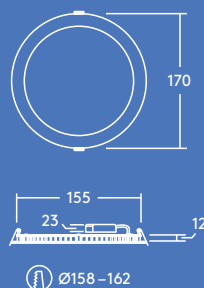

Vyzařovací charakteristika

Zoe 900lm

cd/klm ULOR: 0% DLOR: 100% LOR: 100%

83lm/W

Pokyny pro objednání

Popis	Hm (kg)	Kód SAP
ZOE LED DL 110 600 840	0.2	96666088
ZOE LED DL 160 900 840	0.33	96666089
ZOE LED DL 210 1500 840	0.48	96666090
ZOE LED DL 210 2000 840	0.48	96666091
ZOE LED DL 110 600 830	0.2	96666092
ZOE LED DL 160 900 830	0.33	96666093
ZOE LED DL 210 1500 830	0.48	96666094
ZOE LED DL 210 2000 830	0.48	96666095