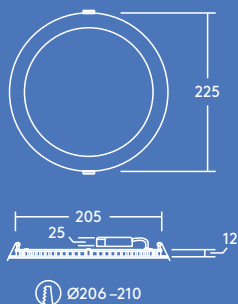

Vyzařovací charakteristika

Zoe 900lm

cd/klm ULOR: 0% DLOR: 100% LOR: 100%

83lm/W

Pokyny pro objednání

Popis	Hm (kg)	Kód SAP
ZOE LED DL 110 600 840	0.2	96666088
ZOE LED DL 160 900 840	0.33	96666089
ZOE LED DL 210 1500 840	0.48	96666090
ZOE LED DL 210 2000 840	0.48	96666091
ZOE LED DL 110 600 830	0.2	96666092
ZOE LED DL 160 900 830	0.33	96666093
ZOE LED DL 210 1500 830	0.48	96666094
ZOE LED DL 210 2000 830	0.48	96666095