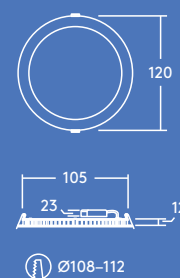

Vyzařovací charakteristika

Zoe 900lm

cd/klm ULOR: 0% DLOR: 100% LOR: 100%

83lm/W

Pokyny pro objednání

Popis	Hm (kg)	Kód SAP
ZOE LED DL 110 600 840	0.2	96666088
ZOE LED DL 160 900 840	0.33	96666089
ZOE LED DL 210 1500 840	0.48	96666090
ZOE LED DL 210 2000 840	0.48	96666091
ZOE LED DL 110 600 830	0.2	96666092
ZOE LED DL 160 900 830	0.33	96666093
ZOE LED DL 210 1500 830	0.48	96666094
ZOE LED DL 210 2000 830	0.48	96666095