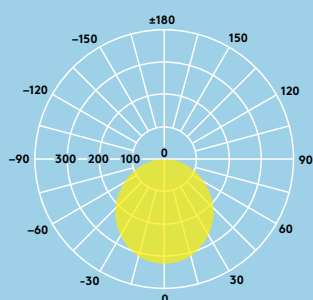

Dostupná verze s 3h nouzovým modulem

Ideální pro...

Chodby

Kanceláře a zasedací místnosti

Haly a recepcce

Školy a univerzity

Informace o světelném zdroji

- 600lm (8W), 900lm (12W), 1500lm (18W) a 2000lm (22W) až 91lm/W
- Teploty chromatičnosti 3 000 K a 4 000 K
- Jmenovitá životnost 35 000 hodin (při L70, Ta 25 °C)
- CRI80
- MacAdam (počáteční): 4

Vyzařovací charakteristika

Zoe 900lm

cd/klm ULOR: 0% DLOR: 100% LOR: 100%

83lm/W

Pokyny pro objednání

Popis	Hm (kg)	Kód SAP
ZOE LED DL 110 600 840	0.2	96666088
ZOE LED DL 160 900 840	0.33	96666089
ZOE LED DL 210 1500 840	0.48	96666090
ZOE LED DL 210 2000 840	0.48	96666091
ZOE LED DL 110 600 830	0.2	96666092
ZOE LED DL 160 900 830	0.33	96666093
ZOE LED DL 210 1500 830	0.48	96666094
ZOE LED DL 210 2000 830	0.48	96666095