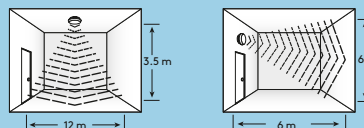

Dosah čidla

se 100 % citlivostí

Regulovatelnost

📶 Citlivost	20 %, 50 %, 75 %, 100 %
🕒 Čas	10 s, 1 min, 5 min, 10 min, 15 min, 20 min, 25 min, 30 min
✳️ lux	10 luxů, 20 luxů, 50 luxů, 100 luxů, 200 luxů, 300 luxů, 500 luxů, vypnuto