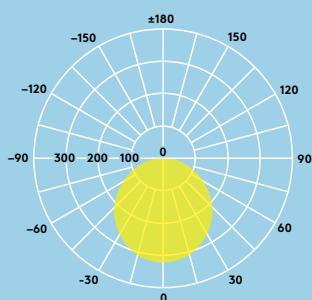

## Vyzařovací charakteristika

**Tom Vario 2000 lm**  
 cd/klm ULOR: 5 %  
 DLOR: 95 %  
 LOR: 100 %