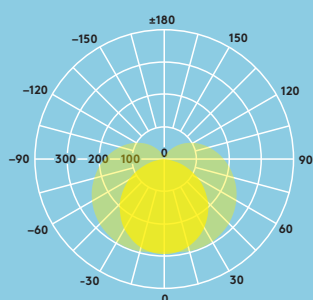

Distribuce světla

Mike 1200mm 1800 lm

cd/klm ULOR: 23% DLOR: 77% LOR: 100%

82lm/W