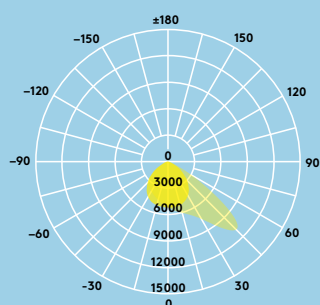

Vyzařovací charakteristika

Leo 15 000lm

cd/klm ULOR: 0 % DLOR: 100 % LOR: 100 %

100lm/W