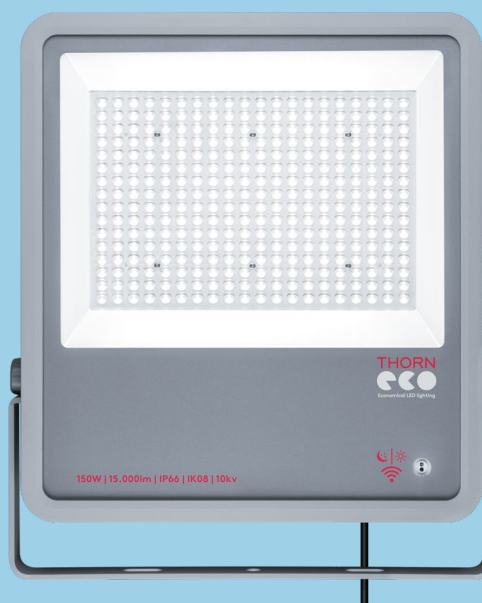

Leo

Vysoce výkonný LED světlo

Jsem Leo

Mimořádně výkonné
a odolné LED svítidlo,
které dává temným
prostorům bezpečnost

- 4 různé světelné toky od 7500 do 25 000 lm
- Asymetrická vyzařovací charakteristika – ideální pro fasády budov a stezky pro chodce
- Integrovaná fotobuňka pro automatické osvětlení od soumraku do úsvitu (lze ji aktivovat/deaktivovat)
- Kompaktní a moderní tvar
- Univerzální montážní konzola umožňuje montáž na zeď nebo strop s možností sklápění nahoru nebo dolů
- Ochrana proti rázům až do 10 kV pro ochranu výrobku proti krátkým špičkám vysokého napětí vyvolaným například bleskem
- Klimatická membrána pro automatickou regulaci klimatu uvnitř světlometu
- Předem připojený síťový kabel (3m)

Zabudovaná
fotobuňka

Ideální pro...

Fasády
budov

Parkoviště

Stezky pro
chodce

Nakládací
rampy

Informace o světelném zdroji

- 7500 lm (75 W), 10 000 lm (100 W), 15 000 lm (150 W), 20 000 lm (200 W), 100 lm/W
- 25 000 lm (210 W), 120 lm/W
- LED s neutrální bílou 4000 K
- Životnost 50 000 hodin (při L70B50, Ta 25°C)
- CRI ≥ 80
- McAdam (počáteční): 5 kroků
- Úhel paprsku: 100 x 55°

★ Novinka

Instalace/ Montáž

- Vhodné pro montáž na zeď nebo strop
- Rychlá a snadná instalace díky univerzální montážní konzole (0-300°)
- Předem připojený síťový kabel o délce 3m a otevřené konce s průřezem 1 mm²

Materiál/

Povrchová úprava

Těleso: Hliník litý pod tlakem (< 5% měď)

Konzola: Uhlíková ocel, šedá (RAL 9006)

Kryt tvrzené sklo

Čočka polykarbonát

Zabudovaná fotobuňka

Zabudovanou fotobuňku lze snadno aktivovat/deaktivovat pomocí vypínače na zadní straně výrobku. Jestliže je fotobuňka aktivována, Leo bude automaticky svítit od soumraku do svítání. (Provozní úroveň: přibližně 20 luxů ve stavu zapnuto, 75 luxů ve stavu vypnuto)