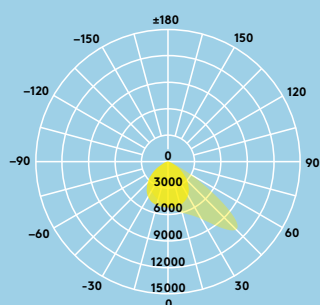

Vyzařovací charakteristika

Leo 15000lm

cd/klm ULOR: 0% DLOR: 100% LOR: 100%

100lm/W