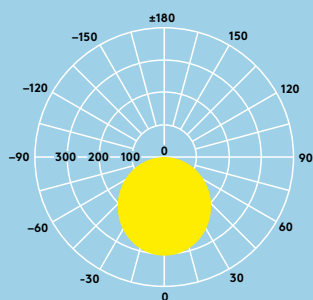

Vyzařovací charakteristika

Lena Vario 2500 lm, 4000 K

cd/klm ULOR: 2 % DLOR: 98 % LOR: 100 %

83 lm/W

Instalace/Montáž

- Vhodné pro nástěnnou nebo stropní montáž
- Rychlá a snadná instalace díky otočnému uzamykacímu mechanismu a svorkovnici pro kabely 2,5 mm²

Materiál/Povrchová úprava

Zadní deska: ocel, bílá povrchová úprava

Difuzor: PMMA, opálový

Specifikace

- Třída ochrany II
- IP44
- IK04
- Teplota provozního prostředí: -20 až 40 °C
- ENEC certifikovaný předřadník

Pokyny pro objednání

Popis	Hm (kg)	Položka č.
LENA VARIO LED 320 1400 830/35/40	0,62	96631862
LENA VARIO LED 320 1400 830/35/40 MWS	0,67	96631863
LENA VARIO LED 380 1900 830/35/40	0,83	96631864
LENA VARIO LED 380 1900 830/35/40 MWS	0,88	96631865
LENA VARIO LED 380 2500 830/35/40	0,85	96631866
LENA VARIO LED 380 2500 830/35/40 MWS	0,9	96631867

Čidlo přítomnosti

Mikrovlnné čidlo dostupné v rámci příslušenství ke světldlu Lena Vario's se postará o to, že budete svítit, jen když to bude nutné. Toto čidlo má pohybový spínač, rozsvítí se pouze při zjištění pohybu a po stanoveném časovém limitu, kdy nejsou v okolí žádní lidé, se opět vypne. Ve světldle je zabudováno i čidlo denního světla, které brání v zapnutí světla, jestliže existuje dostatek přirozeného denního světla.