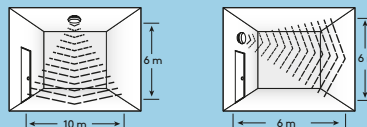

Dosah čidla

se 100% citlivostí

Regulovatelnost

📶 Citlivost	10 %, 50 %, 75 %, 100 %
🕒 Čas	5 s, 90 s, 5 min, 15 min
✳️ lux	10 luxů, 20 luxů, 50 luxů, vypnuto

Záruka 5 let