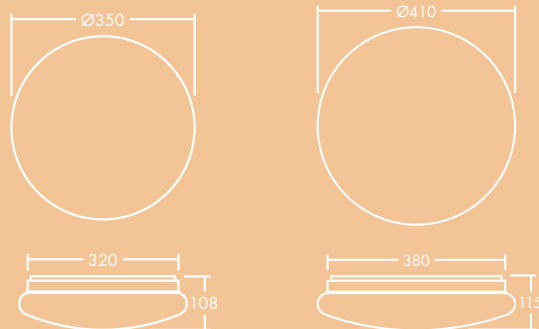

Ideální pro...

Schodiště

Koupelny

Chodby

Informace o světelném zdroji

- 1400lm (15W), 1900lm (21W), 2500lm (30W), až 93lm/W
- Životnost 50 000 hodin (při L80, Ta 25 °C)
- Teplota chromatičnosti 3000K, 3500K a 4000K v jednom produktu
- Úhel světelného svazku: 120°
- CRI80
- MacAdam (počáteční): 5

Vyzařovací charakteristika

Lena Vario 2500 lm, 4000 K

cd/klm ULOR: 2 % DLOR: 98 % LOR: 100 %

83 lm/W

Instalace/Montáž

- Vhodné pro nástěnnou nebo stropní montáž
- Rychlá a snadná instalace díky otočnému uzamykacímu mechanismu a svorkovnici pro kabely 2,5 mm²