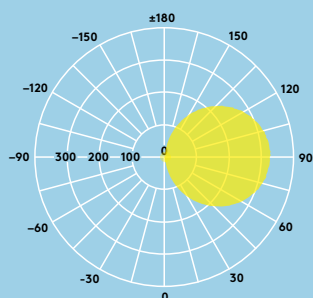

## Vyzařovací charakteristika

Lara 1200lm

cd/klm ULOR: 50% DLOR: 50% LOR: 100%

90lm/W