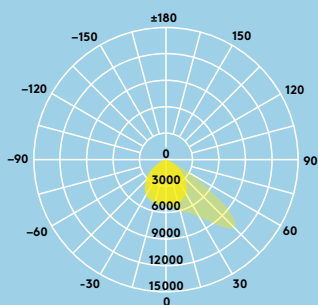

Vyzařovací charakteristika

Leo 15000lm

cd/klm ULOR: 0% DLOR: 100% LOR: 100%

100lm/W