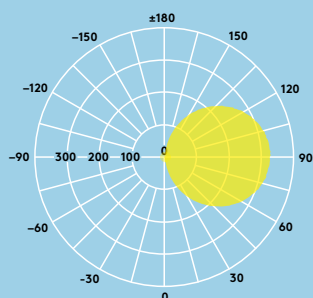

Vyzařovací charakteristika

Lara 1200lm

cd/klm ULOR: 50% DLOR: 50% LOR: 100%

Instalace/Montáž

- Vhodné pro nástěnnou nebo stropní montáž
- Rychlá a snadná instalace
- Vhodné pro upevnění BESA

Materiál/ Povrchová úprava

Těleso: polykarbonát
Difuzor: polykarbonát

Integrovaná fotobuňka a čidlo pohybu

Zabudovaná fotobuňka jako volitelné příslušenství bude svítit od soumraku do svítání. (Provozní úroveň: přibližně 20 luxů ve stavu zapnuto, přibližně 30 luxů ve stavu vypnuto). Volitelné mikrovlnné čidlo zajistí, že světlo bude dodáváno pouze tam, kde je ho třeba. Dosah detekce pohybu a doba trvání jsou plně nastavitelné, s doplňkovým přínosem snímače denního světla pro úroveň osvětlení mezi 2 a 50 luxy.

Specifikace

- Třída ochrany II
- IP65
- IK08
- ENEC certifikovaný předřadník

www.thorneco.com

Pokyny pro objednání

Popis	Hm (kg)	WH	BLK	SIL
LARA LED 250 800 840	0.7	96666101	96666102	
LARA LED 250 800 840 E3	0.9	96666103	96666104	
LARA LED 300 1200 840	1.07	96666105	96666106	
LARA LED 300 1200 840 E3	1.2	96666107	96666108	
LARA LED 250 800 840 MWS	0.7	96666109	96666110	
LARA LED 250 800 840 MWS E3	0.9	96666111	96666112	
LARA LED 300 1200 840 MWS	1.07	96666113	96666114	
LARA LED 300 1200 840 MWS E3	1.2	96666115	96666116	
LARA LED 250 800 840 PC	0.7	96666117	96666118	
LARA LED 300 1200 840 PC	1.1	96666120	96666119	
LARA LED 300 1000 840 BEZEL TRIM	1.3	96628900		
LARA LED 330 2000 840 BEZEL TRIM	1.3	96630393		
LARA LED 330 2000 840	1.2	96629752		
LARA LED 330 2000 840 MWS	1.2	96629754		
LARA LED 330 2000 840 E3	1.4	96629755		
LARA LED 330 2000 840 MWS E3	1.4	96629756		
LARA LED 330 1800 830	1.3	96629753		

Accessories

LARA BEZEL TRIM S 250	0.2	96666121	96666123	96630074
LARA BEZEL TRIM L 300	0.2	96666122	96666124	96630073
LARA BEZEL TRIM XL 330	0.3	96630071		96630072
LARA EYELID TRIM S 250	0.2		96666125	
LARA EYELID TRIM L 300	0.3		96666126	
LARA EYELID GRILLE TRIM S 250	0.2		96666127	
LARA EYELID GRILLE TRIM L 300	0.3		96666128	
LARA GRILLE TRIM S 250	0.2		96666129	
LARA GRILLE TRIM L 300	0.3		96666130	
LARA Tamperproof Screw Kit	0.019			96628612

	Hm (kg)	WH	BLK	CHR
★ LARA BEZEL TRIM CURVED S 250	0.2	96631590		96631591
★ LARA BEZEL TRIM CURVED L 300	0.2	96631592		96631593
★ LARA BEZEL TRIM CURVED XL 330	0.3	96631594		96631595

MWS: mikrovlnné čidlo přítomnosti
BLK: černá; WH: bílá; SIL: stříbrná; CHR: chromová
E3: tříhodinové nouzové osvětlení
PC: fotobuňka
★ Novinka

Záruka 5 let