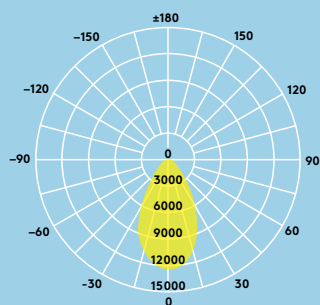

Maloobchodní
prodejny

Výstavní haly

Sklady

Informace o světelném zdroji

- Životnost 50 000 hodin (při L70, Ta 25 °C)
- 12 000 lm (100 W), 18 000 lm (150 W), 24 000 lm (200 W), 30 000 lm (250 W), až 120 lm/W
- Teploty chromatičnosti 4000 K
- <25 UGR
- CRI 80
- MacAdam (počáteční): 5

Vyzařovací charakteristika

George 12000 lm

cd/klm ULOR: 0 % DLOR: 100 % LOR: 100 %

120 lm/W

Pokyny pro objednání

Popis	Hm (kg)	Kód SAP
GEORGE LED 330 12000 840 ¹	3.40	96630323
GEORGE LED 330 18000 840 ²	3.80	96630324
GEORGE LED 390 24000 840 ³	6.00	96630325
GEORGE LED 390 30000 840 ³	6.00	96630326