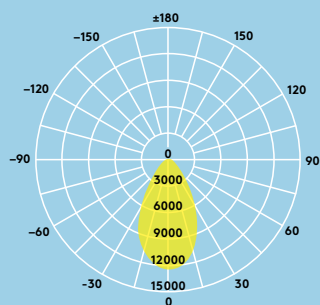

### Informace o světelném zdroji

- Životnost 50 000 hodin (při L70, Ta 25 °C)
- 12 000 lm (100 W), 18 000 lm (150 W), 24 000 lm (200 W), 30 000 lm (250 W), až 120 lm/W
- Teploty chromatičnosti 4 000 K
- <25 UGR
- CRI 80
- MacAdam (počáteční): 5

## Vyzařovací charakteristika

### George 12000 lm

cd/klm ULOR: 0% DLOR: 100% LOR: 100%

120 lm/W