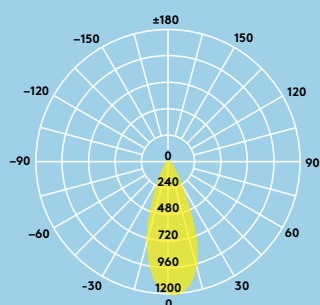

550 lumenů při 80 lm/W

Životnost 50 000 hodin

Stmívatelné

IP65 (zespodu): Prachotěsné a odolné vůči vodě

Plná protipožární odolnost pro stropy s odolností po dobu 30, 60 a 90 minut

Teplá bílá 3000 K nebo neutrální bílá 4000 K

Ideální pro...

Školy a univerzity

Hotely

Maloobchody

Informace o světelném zdroji

- 550 lm (7 W); 80 lm/W
- Teploty chromatičnosti 3000 K a 4000 K
- Životnost 50 000 hodin (při L70, Ta 25 °C)
- CRI ≥ 80
- MacAdam (počáteční): 6

Vyzařovací charakteristika

Fred 550 lm

cd/klm ULOR: 0 % DLOR: 100 % LOR: 100 %

80 lm/W

Pokyny pro objednání

Popis	Hm (kg)	Kód SAP
FRED LED IP65 75 550 840	0.3	96630340
FRED LED IP65 75 550 830	0.3	96630341
Příslušenství		
FRED TRIM CHR		96630345
FRED TRIM SAT	0.05	96630346
FRED TRIM BRO	0.05	96630390
FRED TRIM GLOSSY WH	0.05	96630573
FRED TRIM MATT BLK	0.05	96630574
FRED LENS 24°	0.01	96630347
FRED LENS 46°	0.01	96630349
FRED LENS 15° WALL WASH	0.01	96630391
★ FRED Connecteur	0.05	96631529
Náhradní díly		
FRED LENS 38°	0.01	96630348
FRED TRIM MATT WH	0.05	96630344