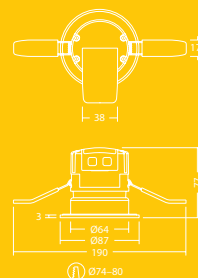

Fred

Svítlidlo typu downlight s protipožární odolností

Jsem Fred

Odolné a pevné LED svítidlo - Váš stálý parťák v protipožární odolnosti

- Vestavné svítidlo typu downlight v krytí IP65 s protipožární odolností včetně bílé obroučky a čočky s úhlem paprsku 38°
- Vysoce účinné a úsporné svítidlo typu downlight, s plnou protipožární odolností pro stropy zaručující odolnost po dobu 30, 60 a 90 minut
- Snadno vyměnitelné obroučky, možnost výměny za bílý s chromováním, matný s chromováním nebo bronzový (k dispozici jako příslušenství)
- Úprava vyzařovací charakteristiky náhradou čočky 38° čočkami s úhly paprsku 24°/46° nebo optikou pro osvětlování stěn s úhlem 15° (k dispozici jako příslušenství)
- Plně odpojitelný konektor umožňuje první pevné zapojení a testování vysokonapěťového obvodu při současném odpojení svítidla od konektoru
- Rychlé zapojení bez použití nástrojů díky nalisované svorkovnici umožňující pohodlné zapojení do okruhu dovnitř-ven
- Integrovaný LED předřadník vhodný pro použití se špičkovými stmívacími spínači od schválených výrobců
- Vhodný pro použití v koupelnách

Vyzařovací charakteristika

Fred 550 lm

cd/klm ULOR: 0 % DLOR: 100 % LOR: 100 %

80 lm/W

Pokyny pro objednání

Popis	Hm (kg)	Kód SAP
FRED LED IP65 75 550 840	0.3	96630340
FRED LED IP65 75 550 830	0.3	96630341
Příslušenství		
FRED TRIM CHR		96630345
FRED TRIM SAT	0.05	96630346
FRED TRIM BRO	0.05	96630390
FRED TRIM GLOSSY WH	0.05	96630573
FRED TRIM MATT BLK	0.05	96630574
FRED LENS 24°	0.01	96630347
FRED LENS 46°	0.01	96630349
FRED LENS 15° WALL WASH	0.01	96630391
★ FRED Connecteur	0.05	96631529
Náhradní díly		
FRED LENS 38°	0.01	96630348
FRED TRIM MATT WH	0.05	96630344

Povrchová úprava

Těleso: profilované hliníkové těleso pro ideální odvod tepla

Obroučka: tlakově litý hliník, bílá barva

Čočka: PMMA

Kryt: polykarbonát

Specifikace

- Třída ochrany II
- IP65 (zespodu), IP20 (shora)
- IK04
- Teplota provozního prostředí: 0 až +40 °C