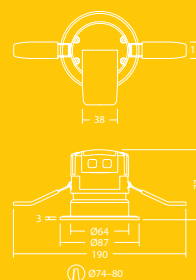

Fred

Svítlidlo typu downlight s protipožární odolností

Jsem Fred

Odolné a pevné LED svítidlo - Váš stálý parťák v protipožární odolnosti

- Vestavné svítidlo typu downlight v krytí IP65 s protipožární odolností včetně bílé obroučky a čočky s úhlem paprsku 38°
- Vysoce účinné a úsporné svítidlo typu downlight, s plnou protipožární odolností pro stropy zaručující odolnost po dobu 30, 60 a 90 minut
- Snadno vyměnitelné obroučky, možnost výměny za bílý s chromováním, matný s chromováním nebo bronzový (k dispozici jako příslušenství)
- Úprava vyzařovací charakteristiky náhradou čočky 38° čočkami s úhly paprsku 24°/46° nebo optikou pro osvětlování stěn s úhlem 15° (k dispozici jako příslušenství)
- Plně odpojitelný konektor umožňuje první pevné zapojení a testování vysokonapěťového obvodu při současném odpojení svítidla od konektoru
- Rychlé zapojení bez použití nástrojů díky nalisované svorkovnici umožňující pohodlné zapojení do okruhu dovnitř-ven
- Integrovaný LED předřadník vhodný pro použití se špičkovými stmívacími spínači od schválených výrobců
- Vhodný pro použití v koupelnách

Vyzařovací charakteristika

Fred 550 lm

cd/klm ULOR: 0 % DLOR: 100 % LOR: 100 %

80lm/W

Pokyny pro objednání

Popis	Hm (kg)	Kód SAP
FRED LED IP65 75 550 840	0.3	96630340
FRED LED IP65 75 550 830	0.3	96630341
Příslušenství		
FRED TRIM CHR		96630345
FRED TRIM SAT	0.05	96630346
FRED TRIM BRO	0.05	96630390
FRED TRIM GLOSSY WH	0.05	96630573
FRED TRIM MATT BLK	0.05	96630574
FRED LENS 24°	0.01	96630347
FRED LENS 46°	0.01	96630349
FRED LENS 15° WALL WASH	0.01	96630391
★ FRED Connecteur	0.05	96631529
Náhradní díly		
FRED LENS 38°	0.01	96630348
FRED TRIM MATT WH	0.05	96630344

Povrchová úprava

Těleso: profilované hliníkové těleso pro ideální odvod tepla

Obroučka: tlakově litý hliník, bílá barva

Čočka: PMMA

Kryt: polykarbonát

Specifikace

- Třída ochrany II
- IP65 (zespodu), IP20 (shora)
- IK04