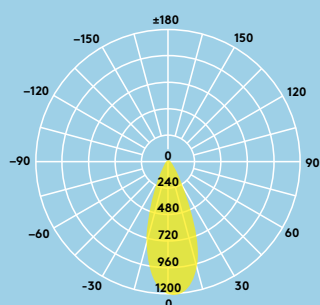

Vyzařovací charakteristika

Fred 550 lm

cd/klm ULOR: 0 % DLOR: 100 % LOR: 100 %

80lm/W