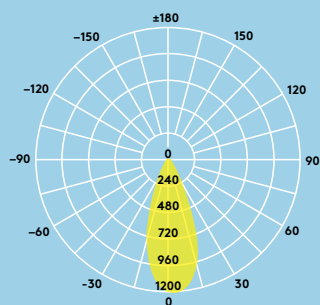

Ideální pro...

Maloobchody

Školy a univerzity

Hotely

Informace o světelném zdroji

- 550lm (7W); 80lm/W
- Teplota barvy 3000 K a 4000 K
- Životnost 50 000 hodin (při L70, Ta 25°C)
- CRI ≥80
- McAdam (počáteční): 6 kroků

Vyzařovací charakteristika

Fred 550 lm

cd/klm ULOR: 0% DLOR: 100% LOR: 100%

80 lm/W

Pokyny pro objednání

Popis	Hm (kg)	Kód SAP
FRED LED IP65 75 550 840	0.5	96630340
FRED LED IP65 75 550 830	0.5	96630341
Příslušenství		
FRED TRIM CHR		96630345
FRED TRIM SAT		96630346
FRED TRIM BRO		96630390
FRED TRIM GLOSSY WH		96630573
FRED TRIM MATT BLK		96630574
FRED LENS 24°		96630347
FRED LENS 46°		96630349
FRED LENS 15° WALL WASH		96630391
Náhradní díly		
FRED LENS 38°		96630348
FRED TRIM MATT WH		96630344