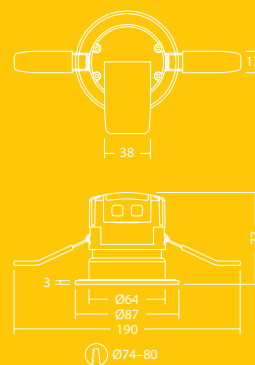

Vyzařovací charakteristika

Fred 550 lm

cd/klm ULOR: 0% DLOR: 100% LOR: 100%

80 lm/W

Pokyny pro objednání

Popis	Hm (kg)	Kód SAP
FRED LED IP65 75 550 840	0.5	96630340
FRED LED IP65 75 550 830	0.5	96630341
Příslušenství		
FRED TRIM CHR		96630345
FRED TRIM SAT		96630346
FRED TRIM BRO		96630390
FRED TRIM GLOSSY WH		96630573
FRED TRIM MATT BLK		96630574
FRED LENS 24°		96630347
FRED LENS 46°		96630349
FRED LENS 15° WALL WASH		96630391
Náhradní díly		
FRED LENS 38°		96630348
FRED TRIM MATT WH		96630344

Těleso: Profilované hliníkové těleso pro ideální odvod tepla

Obroučka: Hliník litý pod tlakem, bílá barva

Čočka PMMA

Kryt polykarbonát

Specification

- Třída ochrany II
- IP65 (zespodu), IP20 (shora)
- IK04