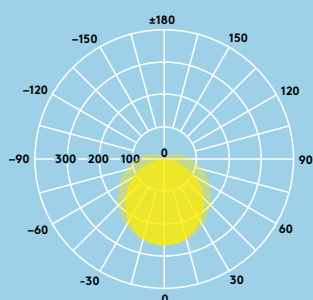

Vyzařovací charakteristika

Emma 4000lm

cd/klm ULOR: 11% DLOR: 89% LOR: 100%

114lm/W