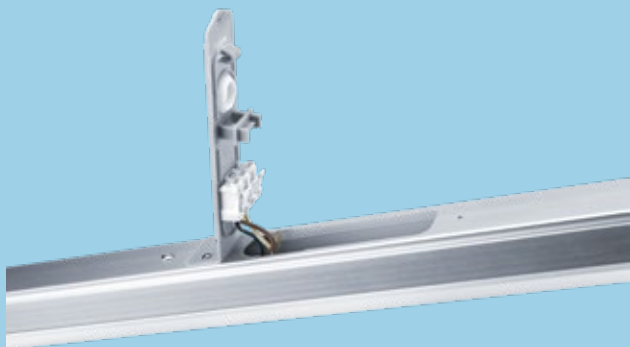

## LED lineární svítidlo

### Jsem Emma

Elegantně a nenápadně  
zapadnu do jakéhokoli  
prostředí

- Ekvivalentní náhrada za konvenční zářivky z hlediska světelného výkonu a délky
- Spolehlivá LED technologie zajišťující bezúdržbovou instalaci a dlouhou životnost
- Plně homogenní osvětlení
- Elegantní provedení: lehký leštěný hliníkový profil
- Vysoká účinnost až 120 lm/W – překračuje legislativní požadavky pro osvětlení budov
- Flexibilní upevňovací konzola pro jakoukoliv vzdálenost upevňovacích otvorů
- Snadná instalace bez použití nástrojů díky vstupním dvířkům na zadní straně svítidla, která umožňují přístup ke stlačovací svorce pro zapojení

### Materiál/ Povrchová úprava

Těleso: hliník  
 Difuzor: PC, opálová bílá barva  
 Koncové krytky: PC, bílá barva (RAL 9016)  
 Stropní úchyty: nerezová ocel