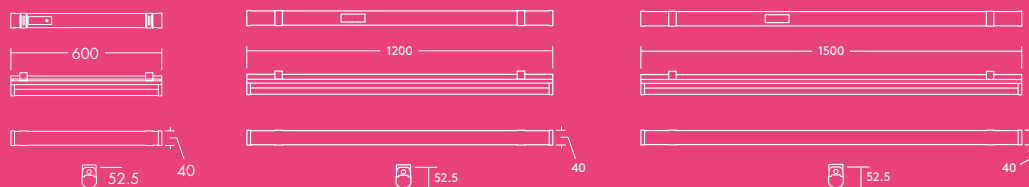

### Informace o světelném zdroji

- 2000 lm (25 W), 4000 lm (35 W) a 6000 lm (50 W), až 120 lm/W
- Teploty chromatičnosti 3000 K a 4000 K
- Životnost 50 000 hodin (při L70, Ta 25 °C)
- CRI 80
- MacAdam (počáteční): 5