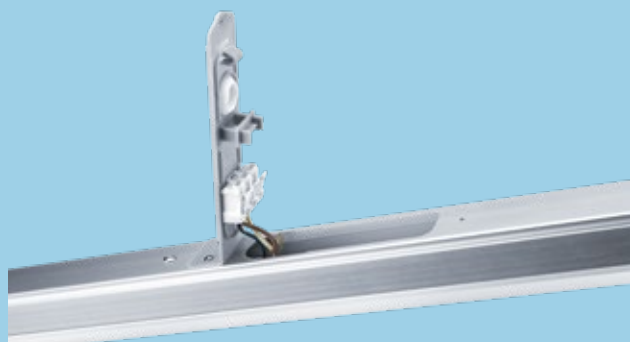

Emma

LED lineární svítidlo

Jsem Emma

Elegantně a nenápadně
zapadnu do jakéhokoli
prostředí

- Ekvivalentní náhrada za konvenční zářivky z hlediska světelného výkonu a délky
- Spolehlivá LED technologie zajišťující bezúdržbovou instalaci a dlouhou životnost
- Plně homogenní osvětlení
- Elegantní provedení: lehký leštěný hliníkový profil
- Vysoká účinnost až 120 lm/W – překračuje legislativní požadavky pro osvětlení budov
- Flexibilní upevňovací konzola pro jakoukoliv vzdálenost upevňovacích otvorů
- Snadná instalace bez použití nástrojů díky vstupním dvířkům na zadní straně svítidla, která umožňují přístup ke stlačovací svorce pro zapojení

Materiál/ Povrchová úprava

Těleso: hliník
 Difuzor: PC, opálová bílá barva
 Koncové krytky: PC, bílá barva (RAL 9016)
 Stropní úchyty: nerezová ocel

Specifikace

- Třída ochrany I
- IP20
- IK08

Pokyny pro objednání