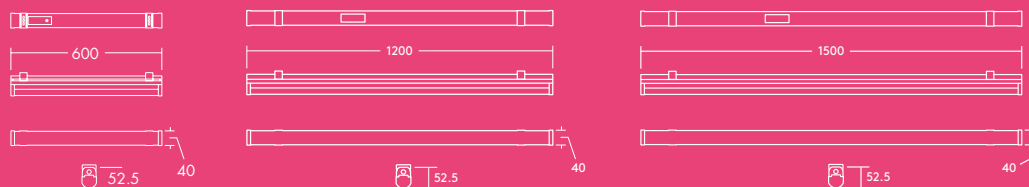

Ideální pro...

Společné prostory

Nepřímé osvětlení

Chodby

Informace o světelném zdroji

- 2000 lm (25 W), 4000 lm (35 W) a 6000 lm (50 W), až 120 lm/W
- Teploty chromatičnosti 3000 K a 4000 K
- Životnost 50 000 hodin (při L70, Ta 25 °C)
- CRI 80
- MacAdam (počáteční): 5

Vyzařovací charakteristika

Emma 4000lm

cd/klm ULOR: 11% DLOR: 89% LOR: 100%

114lm/W

Instalace/Montáž

- Přisazená montáž s použitím upevňovacích konzol (součástí dodávky)
- Zavěšená montáž s použitím závěsné sady (volitelná)

Materiál/ Povrchová úprava

Těleso: hliník
 Difuzor: PC, opálová bílá barva
 Koncové krytky: PC, bílá barva (RAL 9016)
 Stropní úchyty: nerezová ocel

Specifikace

- Třída ochrany I
- IP20
- IK08

Pokyny pro objednání