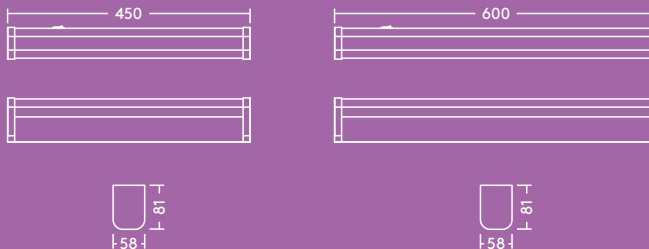

Elsa

Koupelnové zrcadlové svítidlo

Jsem Elsa

LED svítidlo odolné vůči
postřikání vodou,
praktické a současně s
atraktivním vzhledem

- Koupelnové zrcadlové svítidlo v elegantním a nadčasovém provedení
- Opálový difuzor zajišťuje vizuální komfort a plně homogenní osvětlení
- Integrovaný vypínač
- Zapojení bez použití nástrojů umožňuje rychlou instalaci
- 2 délky 600 mm o intenzitě 1200 lm a 450 mm o intenzitě 800 lm
- K dispozici možnost použití čidla přítomnosti

Vyzařovací charakteristika

Elsa 800 lm

cd/klm ULOR: 0% DLOR: 78% LOR: 22%

100 lm/W 

Pokyny pro objednání

Popis	Hm (kg)	Kód SAP
ELSA LED 600 1200 840 WH	0.8	96630327
ELSA LED 600 1200 830 WH	0.8	96630328
ELSA LED 600 1200 840 MWS WH	0.8	96630329
ELSA LED 600 1200 830 MWS WH	0.8	96630330
ELSA LED 450 800 840 WH	0.6	96630376
ELSA LED 450 800 830 WH	0.6	96630377
ELSA LED 450 800 840 MWS WH	0.6	96630378
ELSA LED 450 800 830 MWS WH	0.6	96630379

830–3000K, 840–4000K

Instalace/ Montáž

- Vhodné pro montáž přísazením
- Zapojení bez použití nástrojů pomocí zasunovací svorky
- Na zadní straně lišty je dostatek prostoru pro přebytečný kabel

Materiál/ Povrchová úprava