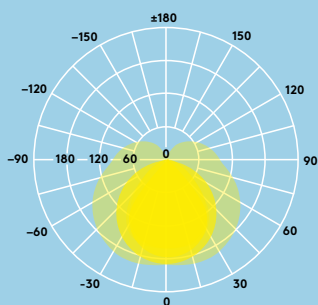

Ideální pro...

Sanitární
místnosti

Informace o světelném zdroji

- 800 lm (8 W) a 1200 lm (12 W); 100 lm/W
- Teploty barvy: 3000 K a 4000 K
- Životnost 50 000 hodin (při L70, Ta 25°C)
- CRI ≥ 80
- McAdam (počáteční): 6 kroků

Vyzařovací charakteristika

Elsa 800 lm

cd/klm ULOR: 0% DLOR: 78% LOR: 22%

100 lm/W 

Pokyny pro objednání

Popis	Hm (kg)	Kód SAP
ELSA LED 600 1200 840 WH	0.8	96630327
ELSA LED 600 1200 830 WH	0.8	96630328
ELSA LED 600 1200 840 MWS WH	0.8	96630329
ELSA LED 600 1200 830 MWS WH	0.8	96630330
ELSA LED 450 800 840 WH	0.6	96630376
ELSA LED 450 800 830 WH	0.6	96630377
ELSA LED 450 800 840 MWS WH	0.6	96630378
ELSA LED 450 800 830 MWS WH	0.6	96630379