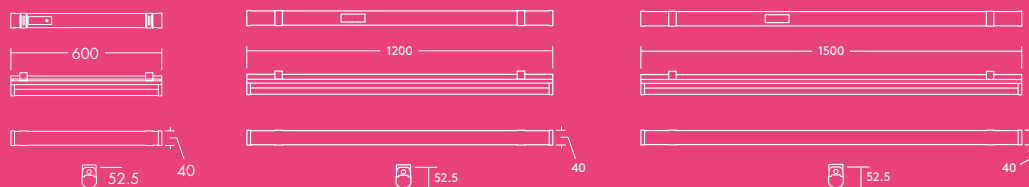

Ideální pro...

Společné prostory

Nepřímé osvětlení

Chodby

Informace o světelném zdroji

- 2000 lm (25 W), 4000 lm (35 W) a 6000 lm (50 W), až 120 lm/W
- Teploty chromatičnosti 3 000 K a 4 000 K
- Životnost 50 000 hodin (při L70, Ta 25 °C)
- CRI 80
- MacAdam (počáteční): 5

Vyzařovací charakteristika

Emma 4000lm

cd/klm ULOR: 11% DLOR: 89% LOR: 100%

114lm/W

Instalace/Montáž

- Přisazená montáž s použitím upevňovacích konzol (součástí dodávky)
- Zavěšená montáž s použitím závěsné sady (volitelná)

Materiál/

Povrchová úprava

Těleso: hliník
 Difuzor: PC, opálová bílá barva
 Koncové krytky: PC, bílá barva (RAL 9016)
 Stropní úchyty: nerezová ocel

Specifikace

- Třída ochrany I
- IP20
- IK08

Pokyny pro objednání