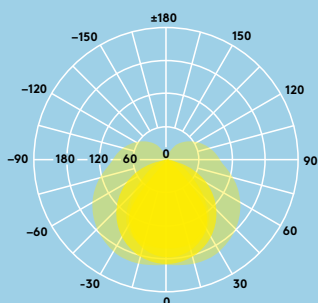

Ideální pro...

Sanitární
místnosti

Informace o světelném zdroji

- 800 lm (8 W) a 1200 lm (12 W); 100 lm/W
- Teploty chromatičnosti 3 000 K a 4 000 K
- Životnost 50 000 hodin (při L70, Ta 25°C)
- CRI ≥ 80
- MacAdam (počáteční): 6

Vyzařovací charakteristika

Elsa 800 lm

cd/klm ULOR: 0% DLOR: 78% LOR: 22%

100 lm/W 

Pokyny pro objednání

Popis	Hm (kg)	Kód SAP
ELSA LED 600 1200 840 WH	0.8	96630327
ELSA LED 600 1200 830 WH	0.8	96630328
ELSA LED 600 1200 840 MWS WH	0.8	96630329
ELSA LED 600 1200 830 MWS WH	0.8	96630330
ELSA LED 450 800 840 WH	0.6	96630376
ELSA LED 450 800 830 WH	0.6	96630377
ELSA LED 450 800 840 MWS WH	0.6	96630378
ELSA LED 450 800 830 MWS WH	0.6	96630379