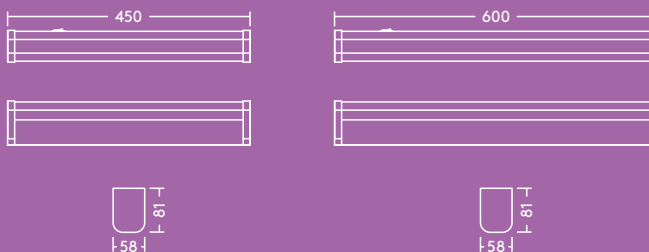

Elsa

Koupelnové zrcadlové svítidlo

Jsem Elsa

LED svítidlo odolné vůči
postřikání vodou,
praktické a současně s
atraktivním vzhledem

- Koupelnové zrcadlové svítidlo v elegantním a nadčasovém provedení
- Opálový difuzor zajišťuje vizuální komfort a plně homogenní osvětlení
- Integrovaný vypínač
- Zapojení bez použití nástrojů umožňuje rychlou instalaci
- 2 délky 600 mm o intenzitě 1200 lm a 450 mm o intenzitě 800 lm
- K dispozici možnost použití čidla přítomnosti

Vyzařovací charakteristika

Elsa 800 lm

cd/klm ULOR: 0% DLOR: 78% LOR: 22%

100 lm/W 

Pokyny pro objednání

Popis	Hm (kg)	Kód SAP
ELSA LED 600 1200 840 WH	0.8	96630327
ELSA LED 600 1200 830 WH	0.8	96630328
ELSA LED 600 1200 840 MWS WH	0.8	96630329
ELSA LED 600 1200 830 MWS WH	0.8	96630330
ELSA LED 450 800 840 WH	0.6	96630376
ELSA LED 450 800 830 WH	0.6	96630377
ELSA LED 450 800 840 MWS WH	0.6	96630378
ELSA LED 450 800 830 MWS WH	0.6	96630379

830–3000K, 840–4000K

Instalace/Montáž

- Vhodné pro přisazenou montáž
- Zapojení bez použití nástrojů pomocí zasunovací svorky
- Na zadní straně lišty je dostatek prostoru pro přebytečný kabel

Materiál/ Povrchová úprava