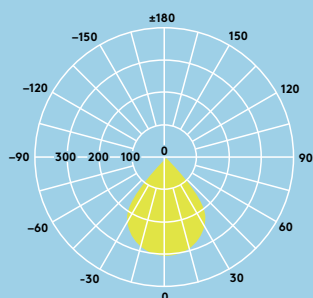

Haly a recepce

Kanceláře a zasedací
místnosti

Školy a univerzity

Informace o světelném zdroji

- Životnost 50 000 hodin (při L70, Ta 25°C)
- 800lm (9 W), 1000lm (12 W), 1500lm (16 W), 2000m (21 W), až 95lm/W
- Teploty chromatičnosti 3000 a 4000K
- CRI 80
- MacAdam (počáteční): 4

Vyzařovací charakteristika

Amy LED 2000lm

cd/klm ULOR: 0 % DLOR: 100 % LOR: 100 %

95lm/W

Instalace/Montáž

LED svítidlo Amy lze nainstalovat zapuštěním do celé řady typů stropů o tloušťkách 2–20 mm (AMY 150 a 200 LED DL) nebo tloušťkách 2–15 mm (AMY 100 LED DL).