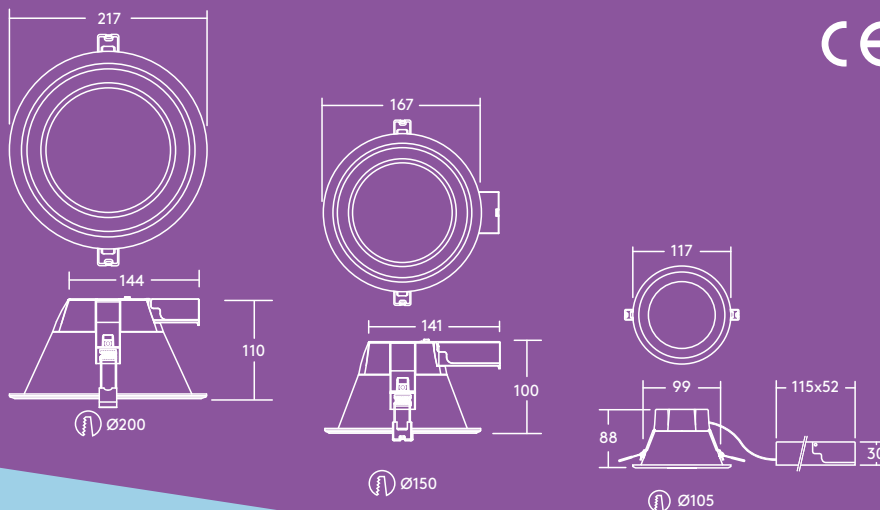

Vyzařovací charakteristika

Amy LED 2000lm

cd/klm ULOR: 0 % DLOR: 100 % LOR: 100 %

95lm/W

Instalace/Montáž

LED svítidlo Amy lze nainstalovat zapuštěním do celé řady typů stropů o tloušťkách 2–20 mm (AMY 150 a 200 LED DL) nebo tloušťkách 2–15 mm (AMY 100 LED DL).

Materiál/

Povrchová úprava

Těleso: hliník, bílá povrchová úprava (RAL 9003)

Difuzor: polykarbonát

Specifikace

- Třída ochrany I
- IP20
- IK02
- Teplota provozního prostředí: -20 až +35 °C (E3: 0 až +25 °C)

Pokyny pro objednání

Popis	Hm (kg)	Kód SAP
AMY 100 LED DL 800 830	0.27	96665583
AMY 100 LED DL 800 840	0.27	96665584
AMY 150 LED DL 1000 830	0.3	96628352
AMY 150 LED DL 1000 840	0.3	96628353
AMY 150 LED DL 1500 830	0.3	96665585
AMY 150 LED DL 1500 840	0.3	96665586
AMY 200 LED DL 2000 830	0.4	96665587
AMY 200 LED DL 2000 840	0.4	96665588
Verze s nouzovými moduly		
AMY 150 LED DL 1000 830 E3	0.66	96665848
AMY 150 LED DL 1000 840 E3	0.66	96665849
AMY 150 LED DL 1500 830 E3	0.66	96665844
AMY 150 LED DL 1500 840 E3	0.66	96665845
AMY 200 LED DL 2000 830 E3	0.76	96665846
AMY 200 LED DL 2000 840 E3	0.76	96665847
Příslušenství		
★ ThornEco Connector	0.085	96631101