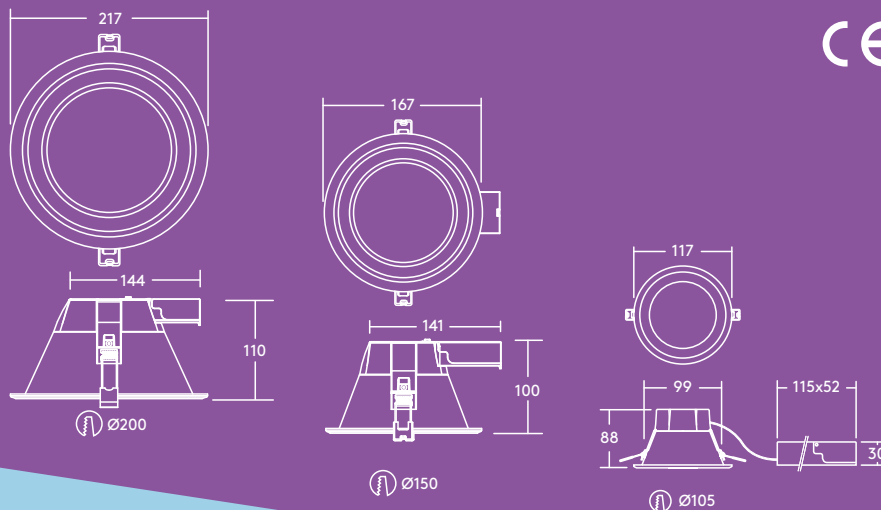

Vyzařovací charakteristika

Amy LED 2000lm

cd/klm ULOR: 0 % DLOR: 100 % LOR: 100 %

95lm/W

Instalace/Montáž

LED svítidlo Amy lze nainstalovat zapuštěním do celé řady typů stropů o tloušťkách 2–20 mm (AMY 150 a 200 LED DL) nebo tloušťkách 2–15 mm (AMY 100 LED DL).

Materiál/ Povrchová úprava

Těleso: hliník, bílá povrchová úprava (RAL 9003)

Difuzor: polykarbonát

Specifikace

- Třída ochrany I
- IP20
- IK02

Pokyny pro objednání

Popis	Hm (kg)	Kód SAP
AMY 100 LED DL 800 830	0.27	96665583
AMY 100 LED DL 800 840	0.27	96665584
AMY 150 LED DL 1000 830	0.3	96628352
AMY 150 LED DL 1000 840	0.3	96628353
AMY 150 LED DL 1500 830	0.3	96665585
AMY 150 LED DL 1500 840	0.3	96665586
AMY 200 LED DL 2000 830	0.4	96665587
AMY 200 LED DL 2000 840	0.4	96665588
Verze s nouzovými moduly		
AMY 150 LED DL 1000 830 E3	0.66	96665848
AMY 150 LED DL 1000 840 E3	0.66	96665849
AMY 150 LED DL 1500 830 E3	0.66	96665844
AMY 150 LED DL 1500 840 E3	0.66	96665845
AMY 200 LED DL 2000 830 E3	0.76	96665846
AMY 200 LED DL 2000 840 E3	0.76	96665847
Příslušenství		
★ ThornEco Connector	0.085	96631101