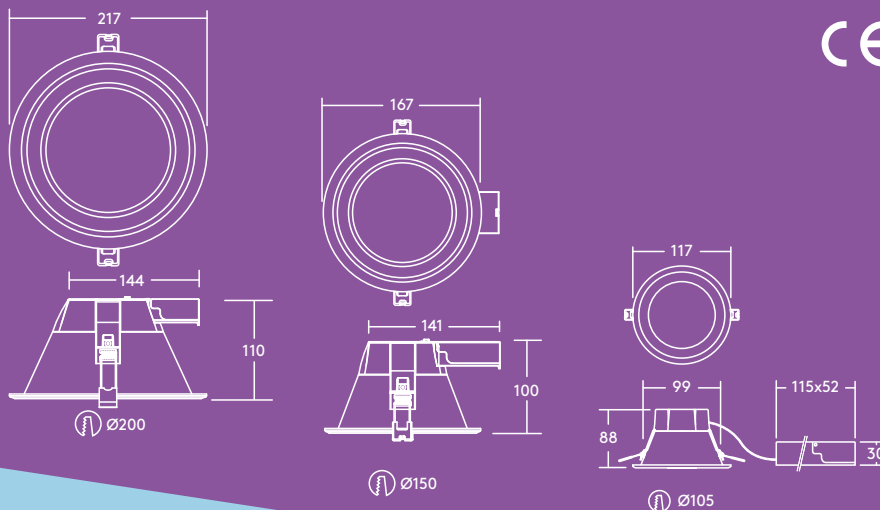

Vyzařovací charakteristika

Amy LED 2000lm

cd/klm ULOR: 0 % DLOR: 100 % LOR: 100 %

95lm/W