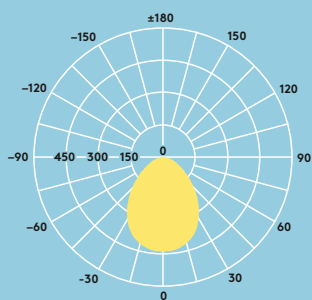

T° de couleur réglable (3000 K, 3500 K et 4000 K)

3750 lm, 110 lm/W

596 × 596 mm  
1196 × 296 mm

UGR <19 : sans éblouissement pour les bureaux

IP44 (par dessous) : Résistant aux projections d'eau

Durée de vie de 50 000 h à 80 % de la valeur initiale

## Photométrie

**Anna Vario 3750 lm**  
 cd/klm ULOR : 0 %  
 DLOR : 100 %  
 LOR : 100 %

## Informations LED

- 596 × 596 :  
 3000 K : 3500 lm / 34 W  
 3500 K : 3800 lm / 33 W  
 4000 K : 3750 lm / 34 W
- 1196 × 296 :  
 3000 K : 3800 lm / 34 W  
 3500 K : 4000 lm / 33 W  
 4000 K : 4000 lm / 34 W
- Durée de vie de 50 000 heures (@L80, Ta 25°C)
- IRC80
- Tolérance de couleur (MacAdam initial) : 4
- UGR <19