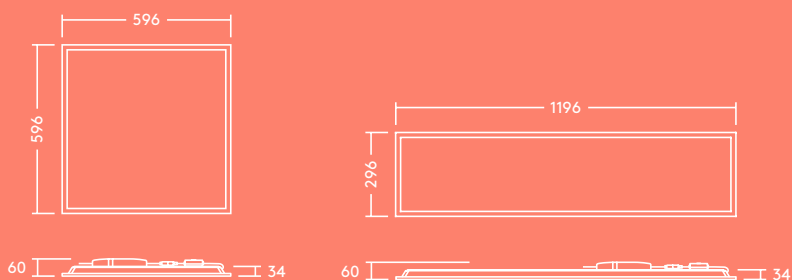

T° de couleur réglable (3000 K, 3500 K et 4000 K)

3750 lm, 110 lm/W

596 × 596 mm  
1196 × 296 mm

UGR <19 : sans éblouissement pour les bureaux

IP44 (par dessous) : Résistant aux projections d'eau

Durée de vie de 50 000 h à 80 % de la valeur initiale

## Photométrie

**Anna Vario 3750 lm**  
 cd/klm ULOR : 0 %  
 DLOR : 100 %  
 LOR : 100 %

## Informations LED

- 596 × 596 :  
 3000 K : 3500 lm / 34 W  
 3500 K : 3800 lm / 33 W  
 4000 K : 3750 lm / 34 W
- 1196 × 296 :  
 3000 K : 3800 lm / 34 W  
 3500 K : 4000 lm / 33 W  
 4000 K : 4000 lm / 34 W
- Durée de vie de 50 000 heures (@L80, Ta 25°C)
- IRC80
- Tolérance de couleur (MacAdam initial) : 4
- UGR <19