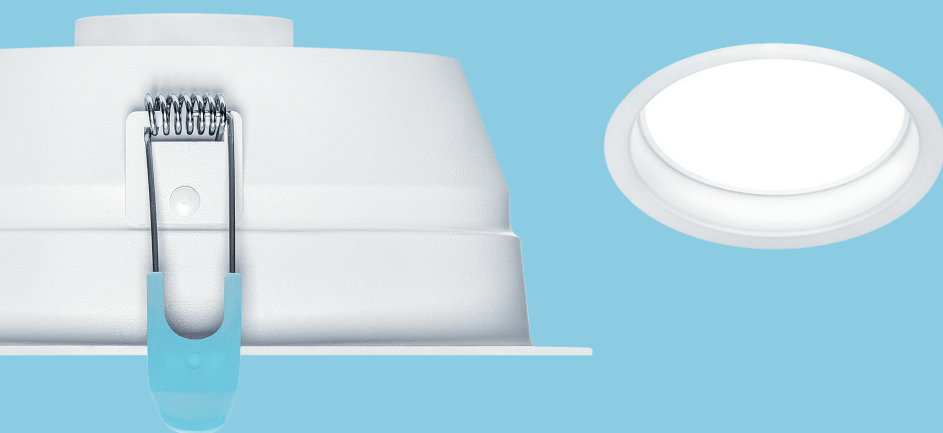

Amy

VARIO

Downlight LED
empotrable

Ideal para: Pasillos de circulación, zonas de recepción, escuelas/universidades y oficinas/salas de reuniones

Versátil y atemporal, Amy es la solución ideal para una amplia gama de aplicaciones.

- Característica VARIO (regulación de potencia de color): La capacidad de elegir la temperatura de color in situ con solo presionar un interruptor
- El conector completamente extraíble permite la conexión rápida del cableado y el testeado del circuito de alta tensión mientras la luminaria está separada del conector
- Ahorre tiempo con una instalación sencilla y sin herramientas
- Reemplazo para tradicional de 1x18W, 1x26W, 2x18W o compacto de 2x26W
- Adecuado para uso con reguladores de intensidad de corte de fase
- JUST: adáptese in situ a una versión de emergencia utilizando el kit PLUG&PLAY de emergencia Just

Instalación/montaje

Montaje	Amy se puede instalar en una amplia gama de tipos de techos de 2 a 20 mm de espesor. Conector para cableado sin herramientas, que también permite cableado de paso en paralelo.
---------	---

Material/acabado

Cuerpo	Acero, acabado blanco (RAL 9003)
Difusor	Policarbonato

Información sobre la fuente lumínica

VARIO (regulación de potencia de color)	3000K, 3500K y 4000K
Lúmenes	700lm (7W), 1000lm (10W), 1500lm (15W), 2000lm (20W)
Eficiencia	hasta 100lm/W
Vida útil	50 000 horas (@L80, Ta 25°C)
MacAdam (Inicial)	4