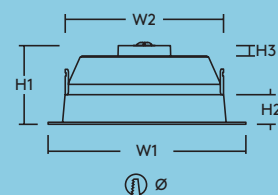

- Característica VARIO (regulación de potencia de color): La capacidad de elegir la temperatura de color in situ con solo presionar un interruptor
- El conector completamente extraíble permite la conexión rápida del cableado y el testeado del circuito de alta tensión mientras la luminaria está separada del conector
- Ahorre tiempo con una instalación sencilla y sin herramientas
- Reemplazo para tradicional de 1x18W, 1x26W, 2x18W o compacto de 2x26W
- Adecuado para uso con reguladores de intensidad de corte de fase
- JUST: adáptese in situ a una versión de emergencia utilizando el kit PLUG&PLAY de emergencia Just

	∅	W1	W2	H1	H2	H3
AMY LED 100	100	120	95	55	18	9
AMY LED 150	150	170	140	69	25	9
AMY LED 200	200-240	250	190	79	30	9

Dimensiones (mm)

Especificación

Clase eléctrica	II
Temperatura ambiente de funcionamiento	-20 a +40°C

Instalación/montaje

Montaje	Amy se puede instalar en una amplia gama de tipos de techos de 2 a 20 mm de espesor. Conector para cableado sin herramientas, que también permite cableado de paso en paralelo.
---------	---