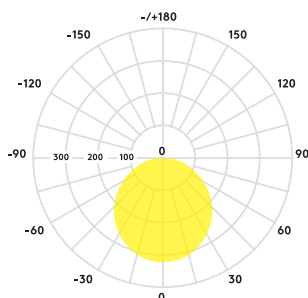

Tom 1200 lm

67lm/W

cd/klm ULOR: 3% DLOR:
97% LOR: 100%

Paupière

Standard

Installation/Montage

- En saillie au mur ou au plafond
- Installation aisée et rapide grâce au bornier à poussoirs pour conducteurs jusqu'à 2,5mm²

Matériaux/Finitions

Boîtier : ABS

Diffuseur : Polycarbonate

Source lumineuse

- 1200 lm (18 W), 67 lm/W et 900 lm (18 W), 53 lm/W
- 4000 K LED blanc neutre
- 30 000 heures de durée de vie nominale (L70)
- CRI 80
- Distribution lumineuse: 120°

Normes

- Classe électrique II
- IP66
- IK08