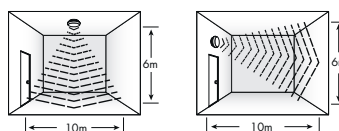

Zone de détection

Réglages

Sensibilité	10 %, 50 %, 75 %, 100 %
Temporisation	5 sec, 90 sec, 5 min, 15 min
lux	2 lux, 10 lux, 50 lux, désactivé

Données commerciales

Désignation	Poids (Kg)	Code SAP
TOM LED 300 1200 840 WH	0.6	96666080
TOM LED 300 1200 840 BLK	0.6	96666081
TOM LED 300 1200 840 MWS WH	0.6	96666082
TOM LED 300 1200 840 MWS BLK	0.6	96666083
TOM LED EYE 300 900 840 WH	0.6	96666084
TOM LED EYE 300 900 840 BLK	0.6	96666085
TOM LED EYE 300 900 840 MWS WH	0.6	96666086
TOM LED EYE 300 900 840 MWS BLK	0.6	96666087

MWS: Détecteur à micro-ondes

BLK: noir; WH: blanc

EYE: Paupière

L'éclairage économique
de Thorn

www.thorn-eco.com