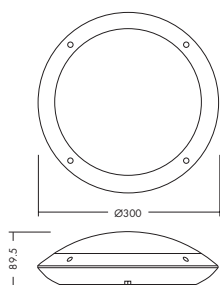

Tom 1200 lm

67lm/W

cd/klm ULOR: 3% DLOR:
97% LOR: 100%

Paupière