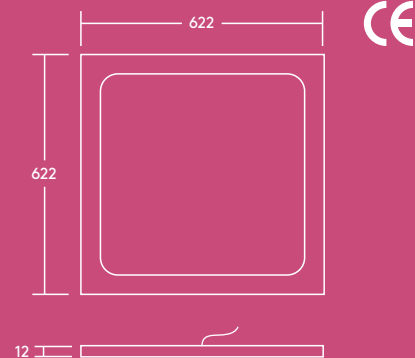

622 x 622 mm

50 000 Stunden Lebensdauer

Ideal für...

Büro und Besprechungsräume

Schulen und Universitäten

Lichtquelle

- 4000K: 3400 lm (32 W), 106 lm/W
- 3000K: 3200 lm (32 W), 100 lm/W
- 50 000 Stunden Lebensdauer
- Farbwiedergabe CRI 80
- Farbortoleranz MacAdam (initial): 5
- Blendungsfreie Beleuchtung: UGR < 19

Lichtverteilungskurve

Gameo 3400lm

cd/klm ULOR: 0% DLOR: 100% LOR: 100%

106 lm/W 

Bestellangaben

Beschreibung	Gewicht (kg)	Art.Nr.
GAMEO LED Q622 3400 840	4,97	96629814
GAMEO LED Q622 3400 830	4,97	96629813
Zubehör		
Q622 Einbaugehäuse		96628913
Q622 Anbaugehäuse		96628855