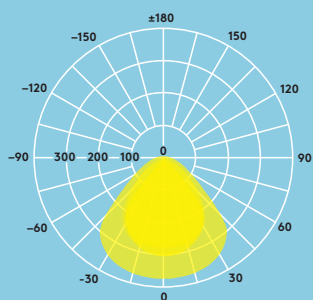

622 x 622 mm

50 000 Stunden Lebensdauer

Ideal für...

Büro und Besprechungsräume

Schulen und Universitäten

Lichtquelle

- 4000K: 3400 lm (32 W), 106 lm/W
- 3000K: 3200 lm (32 W), 100 lm/W
- 50 000 Stunden Lebensdauer
- Farbwiedergabe CRI 80
- Farbortoleranz MacAdam (initial): 5
- Blendungsfreie Beleuchtung: UGR < 19

Lichtverteilungskurve

Gameo 3400lm

cd/klm ULOR: 0% DLOR: 100% LOR: 100%

106 lm/W 

Bestellangaben

Beschreibung	Gewicht (kg)	Art.Nr.
GAMEO LED Q622 3400 840	4,97	96629814
GAMEO LED Q622 3400 830	4,97	96629813
Zubehör		
Q622 Einbaugehäuse		96628913
Q622 Anbaugehäuse		96628855