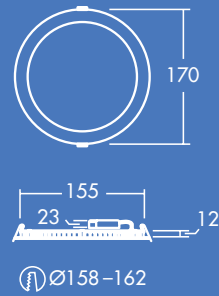

Zoe

Slimmad downlight

Zoe

Zoe är slimmad och anpassningsbar och passar perfekt för vardagliga behov

- Enhetlig ljusyta
- Produkthöjd på endast 12 mm: passar olika taktyper
- Alternativ för 3000 K eller 4000 K för att passa användningsområdet
- Ersätter konventionella downlights med 1x18 W, 1x26 W och 2x18 W CFL och ger energibesparing på upp till 50 %
- Verktygsfri installation

1500lm

900lm

600lm

Finns i versioner med 600, 900 och 1500 lumen

Spara upp till 50% energi jämfört med motsvarande downlight med kompak-ljuskälla.

Utskärningshål med diameter på 110, 160 och 210 mm.

IP44: Skydd mot vattenstänk

Ljusfördelning

Zoe 900lm
cd/klm ULOR: 0% DLOR: 100% LOR: 100%

83lm/W

Beställningsguide

Beskrivning	Vikt (kg)	SAP-kod	E-nummer
ZOE LED DL 110 600 840	0.25	96666088	E74 730 35
ZOE LED DL 160 900 840	0.4	96666089	E74 730 36
ZOE LED DL 210 1500 840	0.55	96666090	E74 730 37
ZOE LED DL 110 600 830	0.25	96666092	E74 730 38
ZOE LED DL 160 900 830	0.4	96666093	E74 730 39
ZOE LED DL 210 1500 830	0.55	96666094	E74 730 40