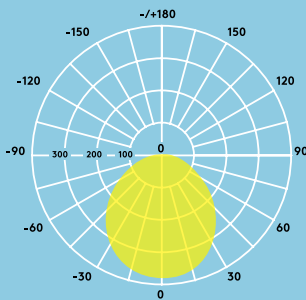

Zoe

Slimmad downlight

Zoe

Zoe är slimmad och anpassningsbar och passar perfekt för vardagliga behov

- Enhetlig ljusyta
- Produkthöjd på endast 12 mm: passar olika taktyper
- Alternativ för 3000 K eller 4000 K för att passa användningsområdet
- Ersätter konventionella downlights med 1x18 W, 1x26 W och 2x18 W CFL och ger energibesparing på upp till 50 %
- Verktygsfri installation

Idealisk för...

Korridorer

Receptionsområden

Kontor och möteslokaler

Skolor

Information om ljuskällan

- 600lm (8 W), 900lm (12 W) och 1500lm (18 W), upp till 85lm/W
- Färgtemperaturer: 4000K och 3000K
- Beräknad livslängd på 25 000 timmar (vid L70B50, Ta 25 °C)
- Ra 80
- McAdam (initial): 5 steg

Ljusfördelning

Zoe 900lm
cd/klm ULOR: 0% DLOR: 100% LOR: 100%

83lm/W

Beställningsguide

Beskrivning	Vikt (kg)	SAP-kod	E-nummer
ZOE LED DL 110 600 840	0.25	96666088	E74 730 35
ZOE LED DL 160 900 840	0.4	96666089	E74 730 36
ZOE LED DL 210 1500 840	0.55	96666090	E74 730 37
ZOE LED DL 110 600 830	0.25	96666092	E74 730 38
ZOE LED DL 160 900 830	0.4	96666093	E74 730 39
ZOE LED DL 210 1500 830	0.55	96666094	E74 730 40