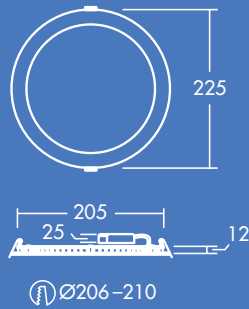

Zoe

Slimmad downlight

Zoe

Zoe är slimmad och anpassningsbar och passar perfekt för vardagliga behov

- Enhetlig ljusyta
- Produkthöjd på endast 12 mm: passar olika taktyper
- Alternativ för 3000 K eller 4000 K för att passa användningsområdet
- Ersätter konventionella downlights med 1x18 W, 1x26 W och 2x18 W CFL och ger energibesparing på upp till 50 %
- Verktygsfri installation

1500lm

900lm

600lm

Finns i versioner med 600, 900 och 1500 lumen

Spara upp till 50% energi jämfört med motsvarande downlight med kompak-ljuskälla.

Utskärningshål med diameter på 110, 160 och 210 mm.

IP44: Skydd mot vattenstänk

Ljusfördelning

Zoe 900lm
cd/klm ULOR: 0% DLOR: 100% LOR: 100%

83lm/W

Beställningsguide

Beskrivning	Vikt (kg)	SAP-kod	E-nummer
ZOE LED DL 110 600 840	0.25	96666088	E74 730 35
ZOE LED DL 160 900 840	0.4	96666089	E74 730 36
ZOE LED DL 210 1500 840	0.55	96666090	E74 730 37
ZOE LED DL 110 600 830	0.25	96666092	E74 730 38
ZOE LED DL 160 900 830	0.4	96666093	E74 730 39
ZOE LED DL 210 1500 830	0.55	96666094	E74 730 40