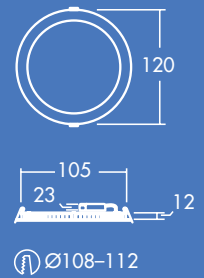

Zoe

Slimmad downlight

Zoe

Zoe är slimmad och anpassningsbar och passar perfekt för vardagliga behov

- Enhetlig ljusyta
- Produkthöjd på endast 12 mm: passar olika taktyper
- Alternativ för 3000 K eller 4000 K för att passa användningsområdet
- Ersätter konventionella downlights med 1x18 W, 1x26 W och 2x18 W CFL och ger energibesparing på upp till 50 %
- Verktygsfri installation

1500lm

900lm

600lm

Finns i versioner med 600, 900 och 1500 lumen

Spara upp till 50% energi jämfört med motsvarande downlight med kompak-ljuskälla.

Utskärningshål med diameter på 110, 160 och 210 mm.

IP44: Skydd mot vattenstänk

Ljusfördelning

Zoe 900lm
cd/klm ULOR: 0% DLOR: 100% LOR: 100%

83lm/W

Beställningsguide

Beskrivning	Vikt (kg)	SAP-kod	E-nummer
ZOE LED DL 110 600 840	0.25	96666088	E74 730 35
ZOE LED DL 160 900 840	0.4	96666089	E74 730 36
ZOE LED DL 210 1500 840	0.55	96666090	E74 730 37
ZOE LED DL 110 600 830	0.25	96666092	E74 730 38
ZOE LED DL 160 900 830	0.4	96666093	E74 730 39
ZOE LED DL 210 1500 830	0.55	96666094	E74 730 40