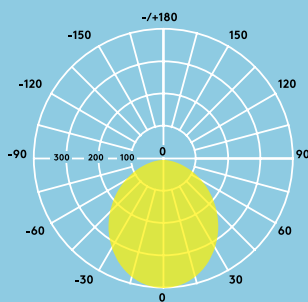

Ljusfördelning

Monty alias Moduline 3200 lm

cd/klm ULOR: 0 % DLOR: 100 % LOR: 100 %

100 lm/W

Beställningsguide

Beskrivning	Vikt (kg)	SAP-kod	E-nummer
Monty Moduline LED II 606 3200 lm HF L830	3.0	22662551	E70 774 94
Monty Moduline LED II 606 3200 lm HF L840	3.0	22662560	E70 774 95
Nödljusvariant			
Monty Moduline LED II 606 3200 lm HF L840 E3	3.4	22170104	
Tillbehör			
OMEGA LED SURFACE MTG KIT 597		96241603	
SLIM SURFACE MOUNT KIT 597X597*		96628003	
Ljusstyrning			
SWITCHLITE MRE SLD MAN		96239823	
SWITCHLITE MRE SLDM MR		96239822	
SWITCHLITE CC PROGRAMMER		96240295	

830–3000 K, 840–4000 K

*Dessa monteringskit är inte lämpliga för nödarmaturer

Installation/Montering

- Lämplig för infälld installation i tak med synliga T-profiler.
- Elanslutning via snabbkopplingsplint bakom en lucka för snabb åtkomst.

Material/Ytbehandling

Stomme: vitlackerad stålstomme

Diffusor: opal PS

Specifikation

- Skyddsklass I
- IP20
- IK02